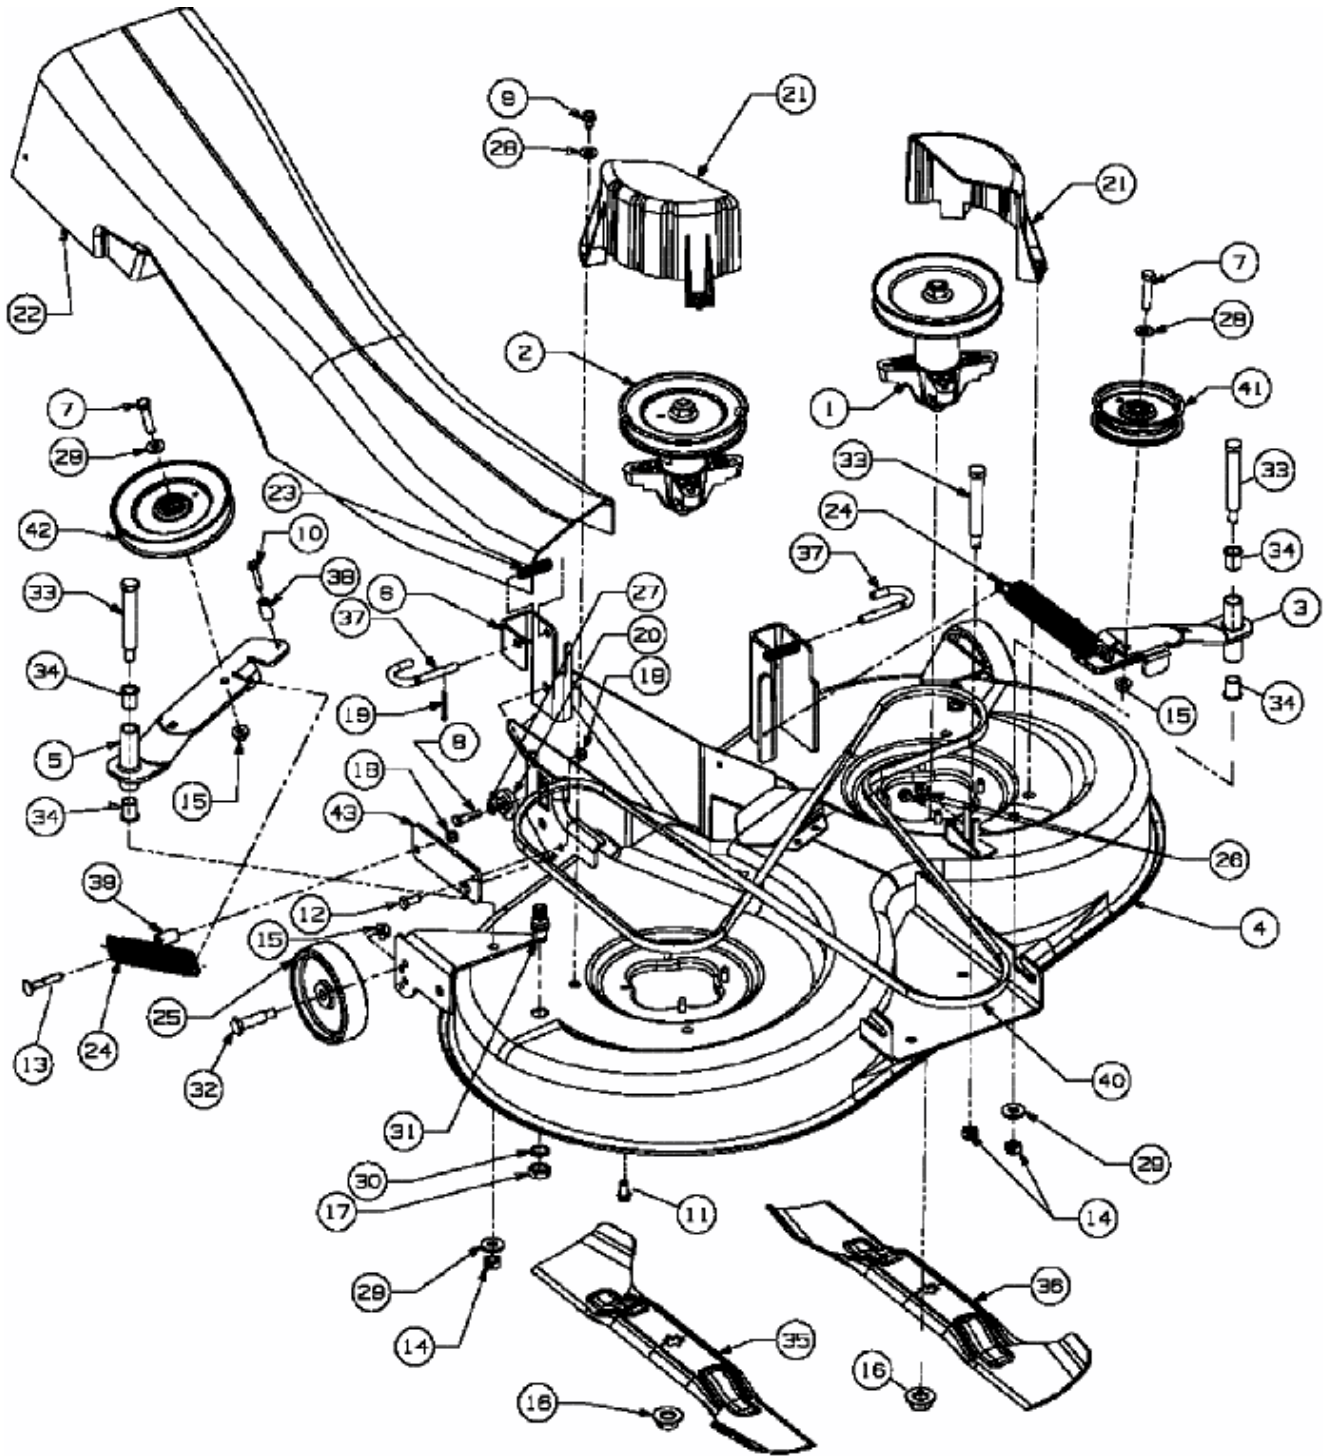

200 KRA > 13BP508N460 (2006) > MÄHWERK N (41"/105CM)

E3-02417A-01