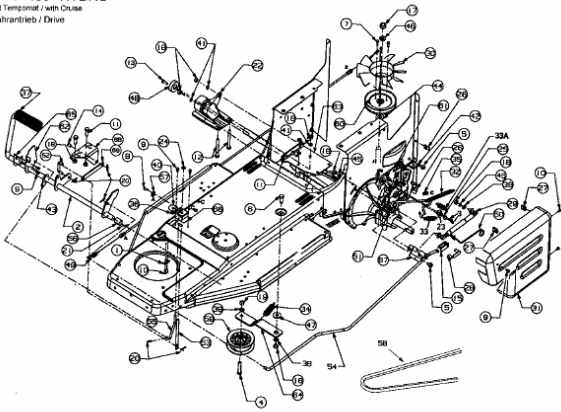

Rider 400 -HYDRO
Mit Tempomat / with Cruise
Fahrtrieb / Drive

E3-01370B