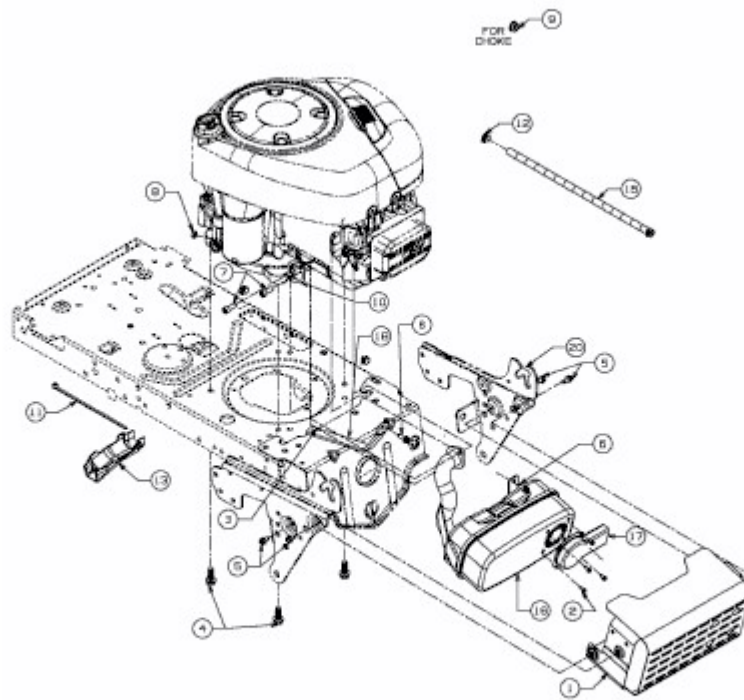

STORM 108/18,5 H > 13BO79KG637 (2013) > MOTORZUBEHÖR

E3-04366E-01