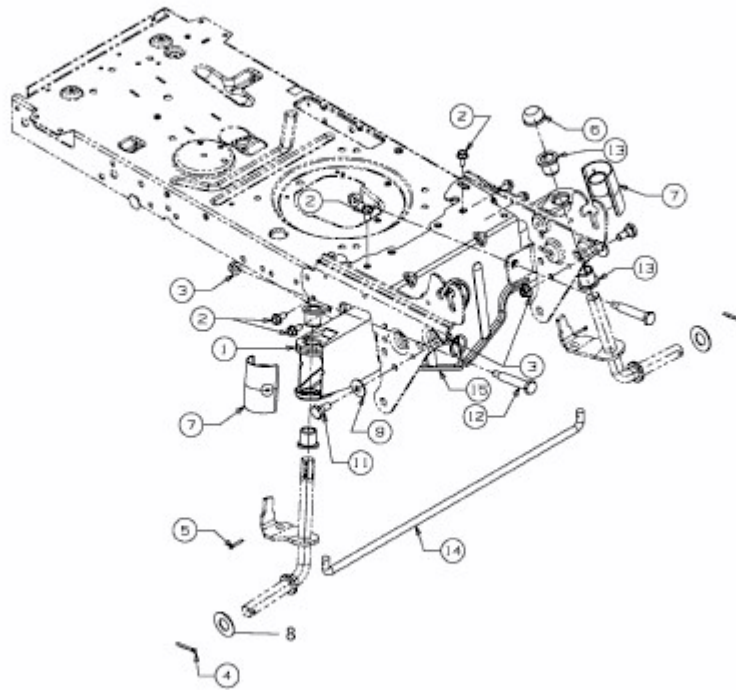

STORM 108/18,5 H > 13BO79KG637 (2013) > VORDERACHSE

E3-04363B-01