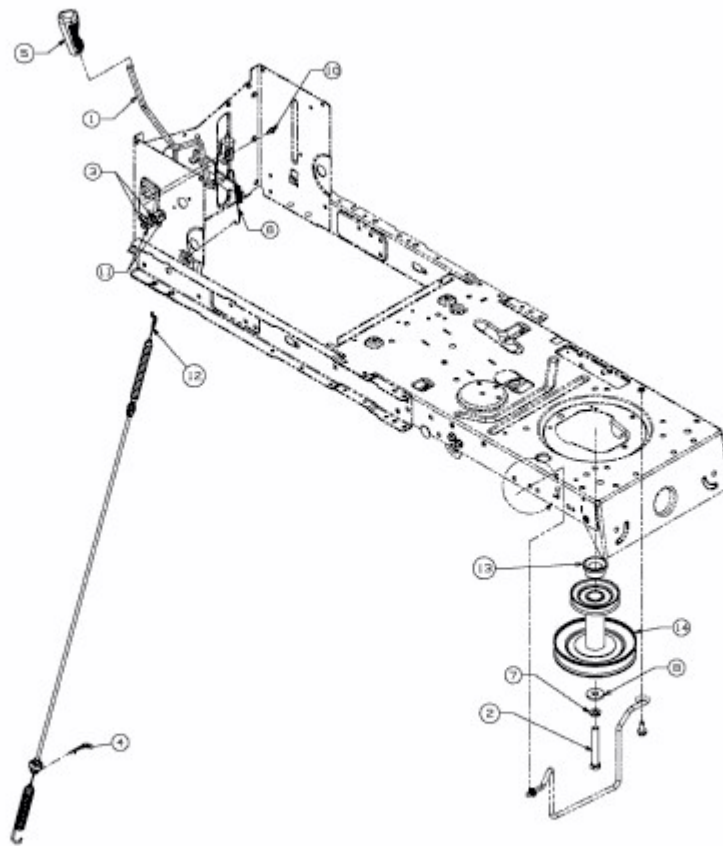

STORM 108/18,5 H > 13BO79KG637 (2013) > MÄHWERKSEINSCHALTUNG,
MOTORKEILRIEMENSCHLEIBE

E3-05556C-01