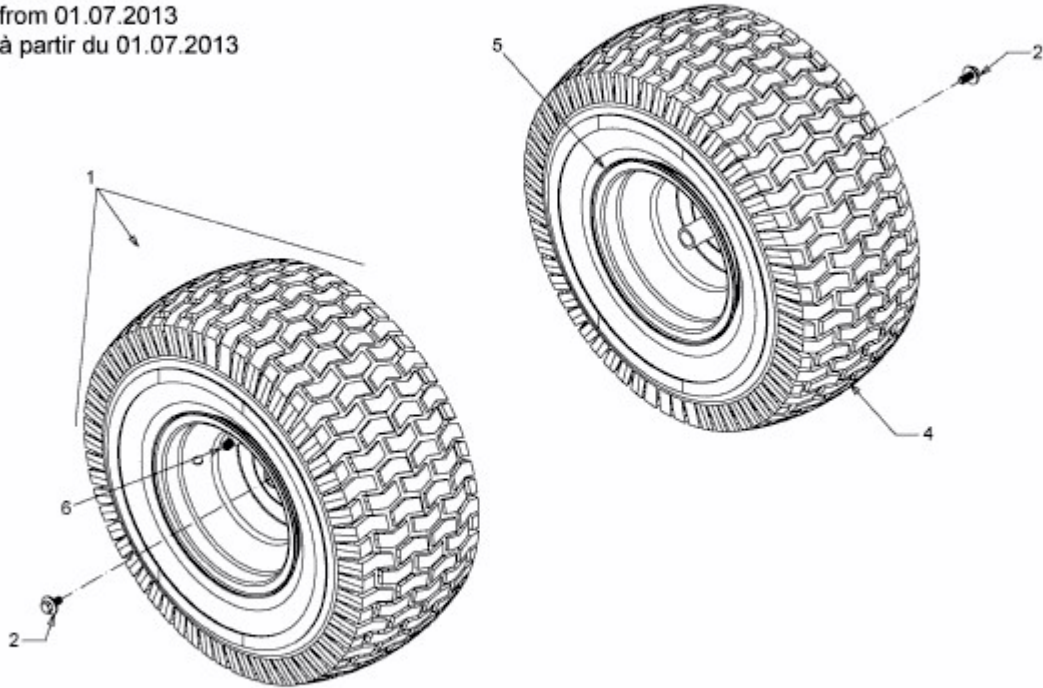

STORM 108/18,5 H > 13BO79KG637 (2013) > RÄDER HINTEN 20X8 AB 01.07.2013

ab 01.07.2013
from 01.07.2013
à partir du 01.07.2013

E3-03793B-01