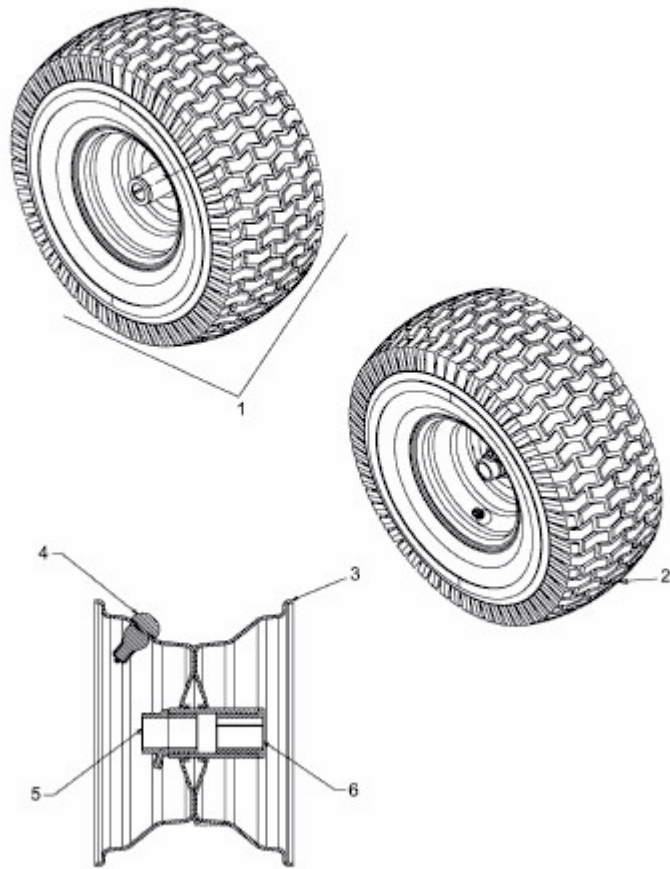

STORM 108/18,5 H > 13BO79KG637 (2013) > RÄDER VORNE 15X6 AB 04.02.2013

ab 04.02.2013  
from 04.02.2013  
à partir du 04.02.2013

E3-08077A-01