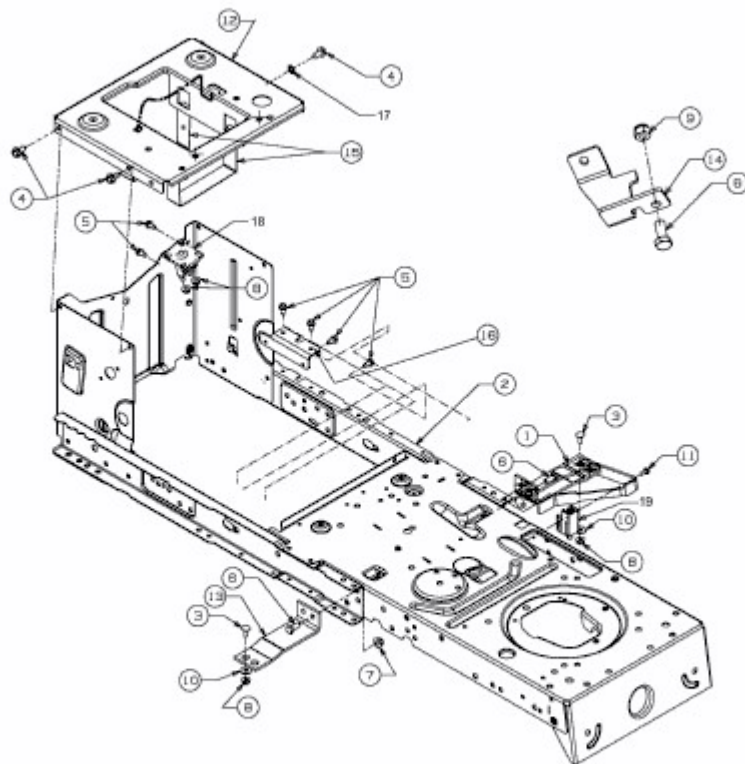

STORM 108/18,5 H > 13BO79KG637 (2013) > RAHMEN

E3-07508B-01