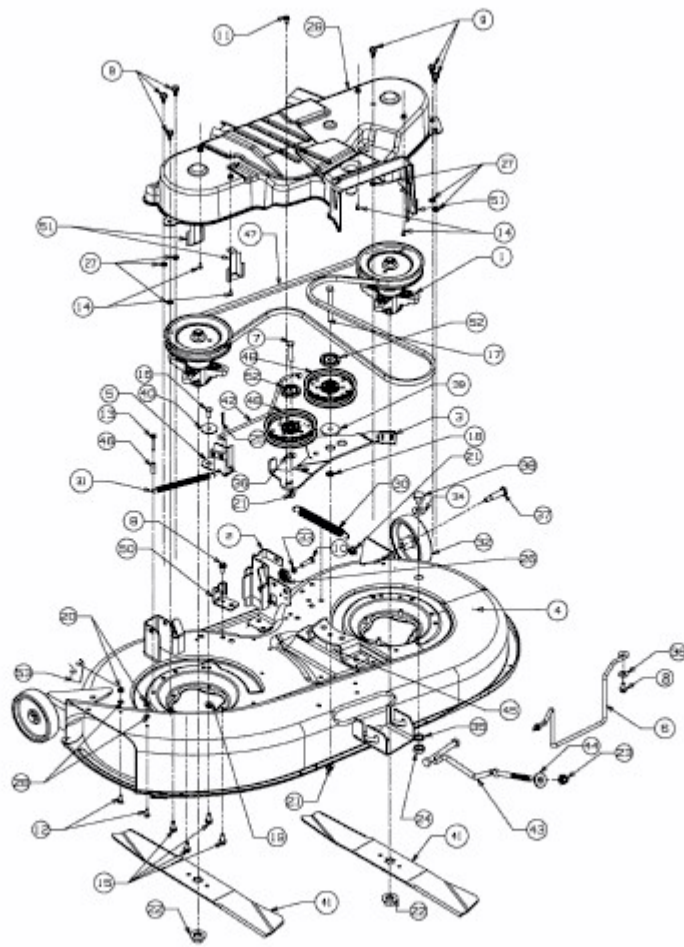

STORM 108/18,5 H > 13BO79KG637 (2013) > MÄHWERK G (42"/107CM)

E3-02764F-01