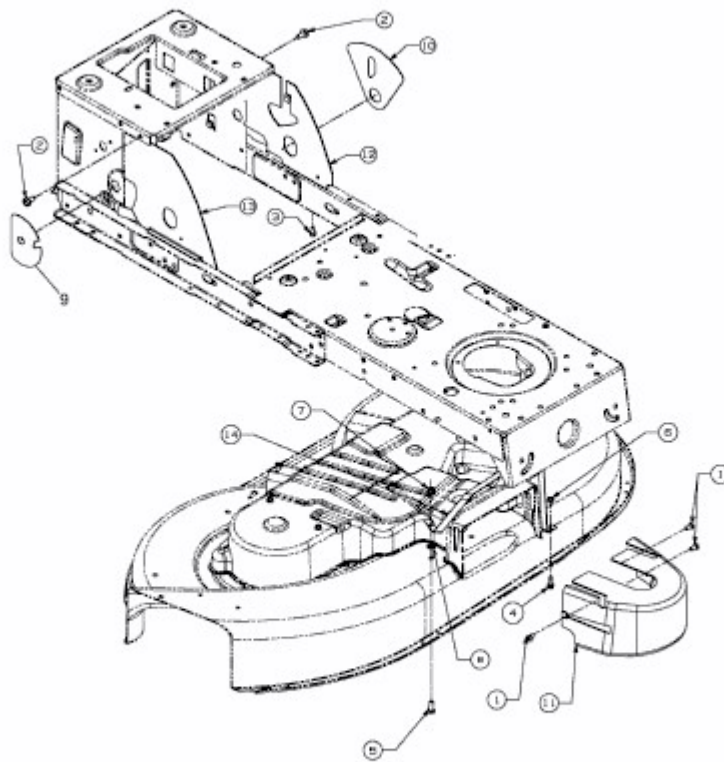

STORM 108/18,5 H > 13BO79KG637 (2013) > ABDECKUNGEN MÄHWERK G (42"/107CM)

E3-03853E-01