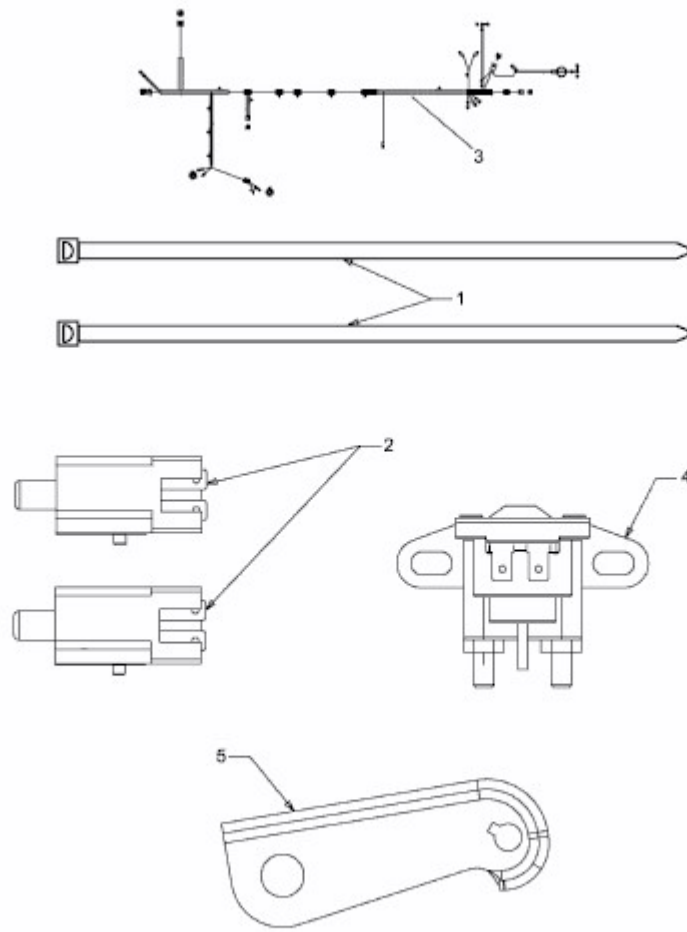

STORM 108/18,5 H > 13BO79KG637 (2013) > ELEKTROTEILE

E3-02735G-01