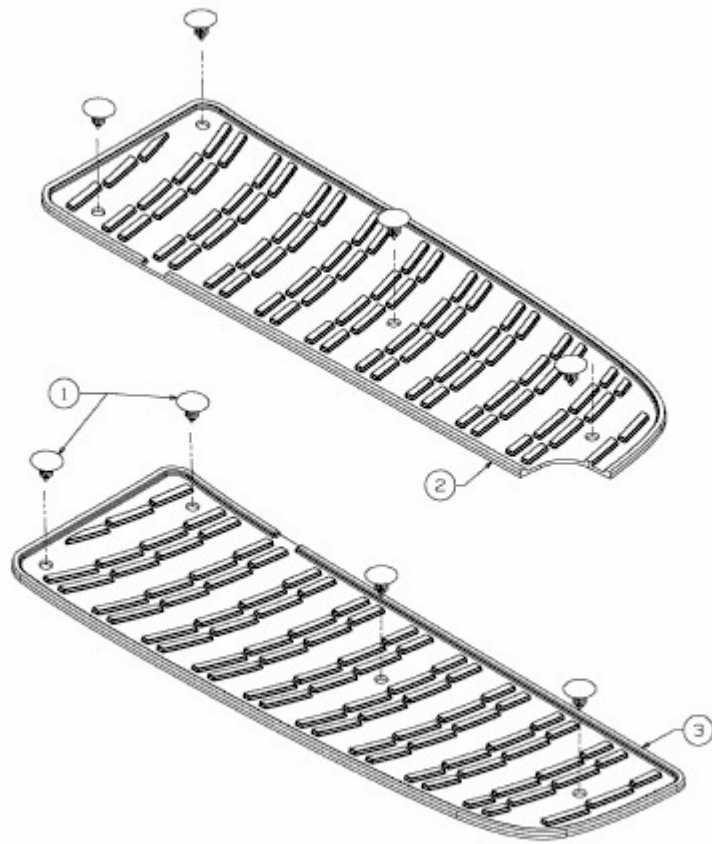

STORM 108/18,5 H > 13BO79KG637 (2013) > TRITTBRETTBELAG

E3-02722B-01