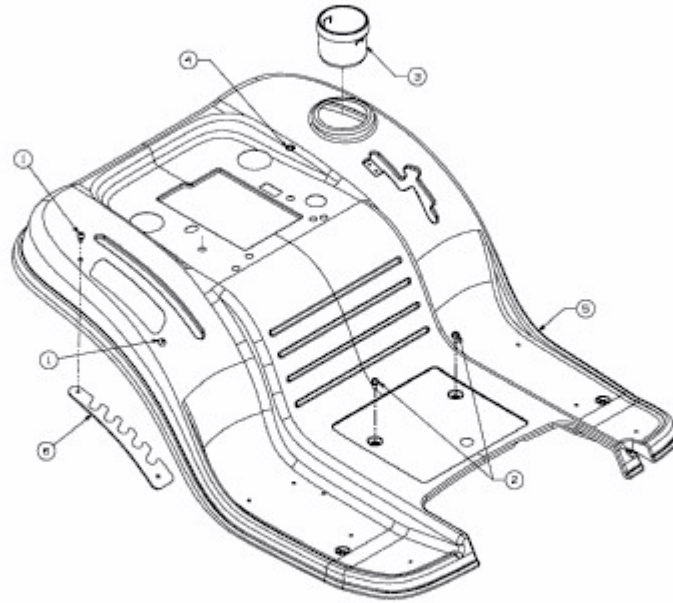

STORM 108/18,5 H > 13BO79KG637 (2013) > SITZWANNE

E3-02726C-01