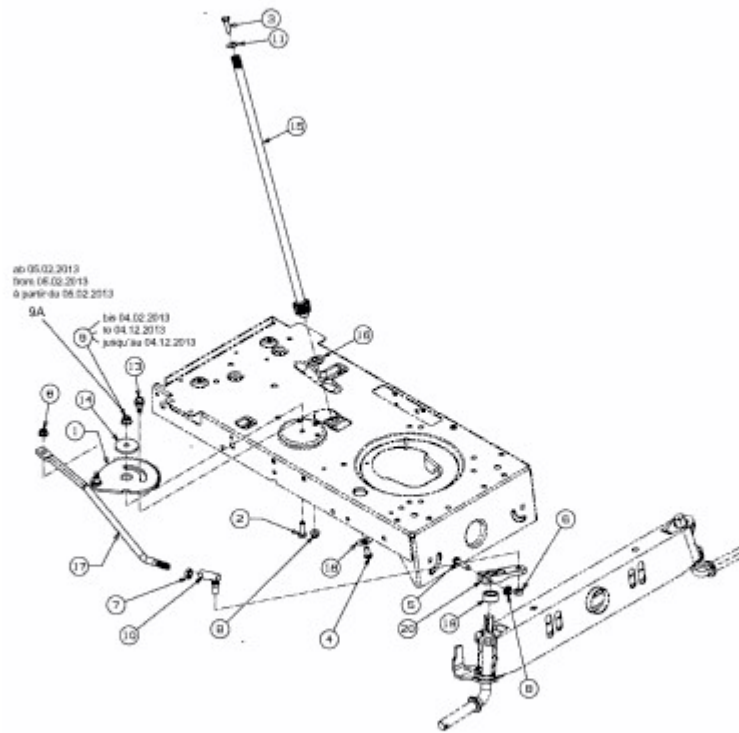

STORM 108/18,5 H > 13BO79KG637 (2013) > LENKUNG

E3-02700D-01