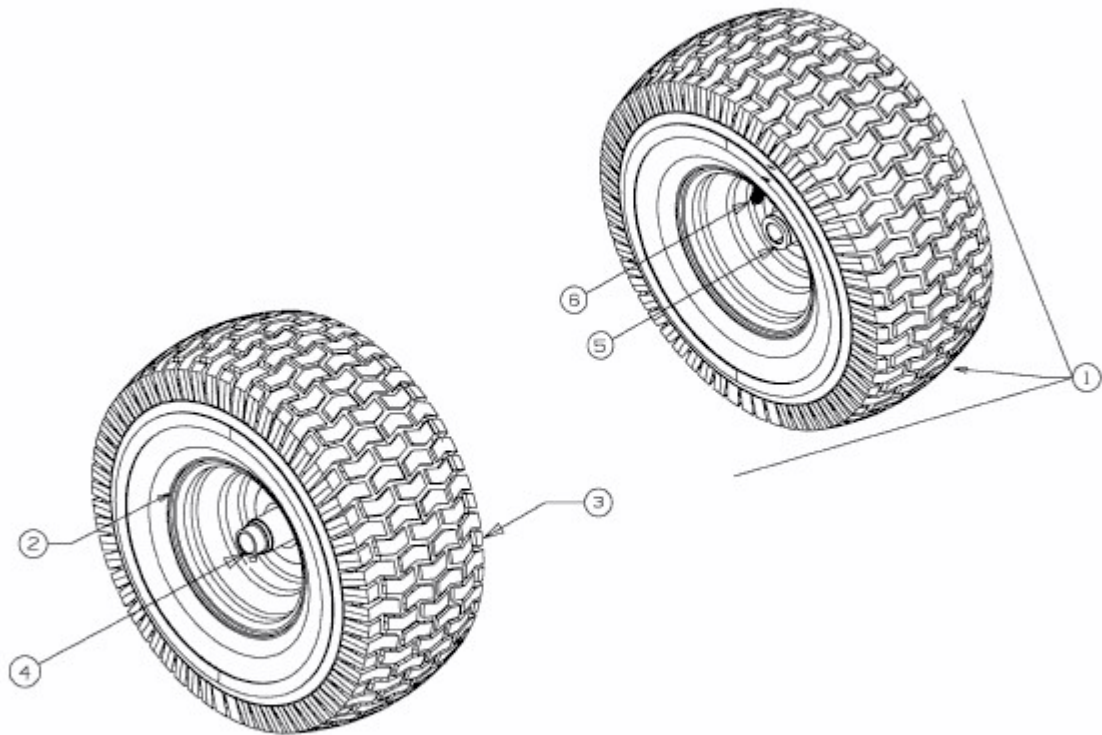

STORM 108/18,5 H > 13BO79KG637 (2013) > RÄDER VORNE 15X6

E3-02085B-01