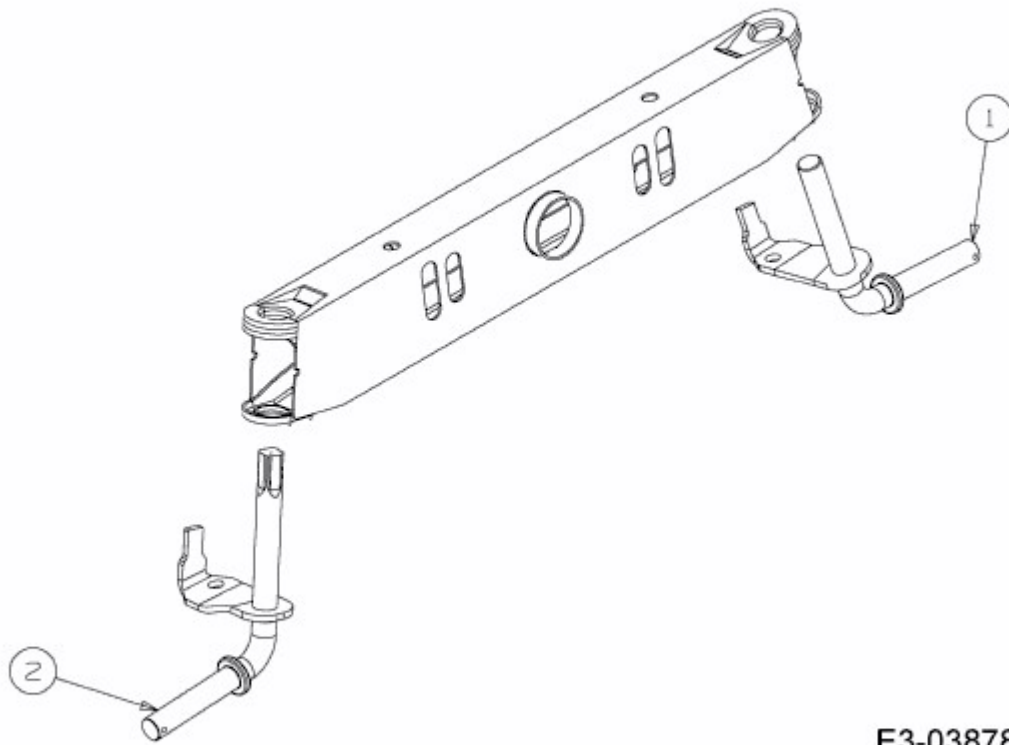

STORM 108/18,5 H > 13BO79KG637 (2013) > ACHSSCHENKEL

E3-03878B-01