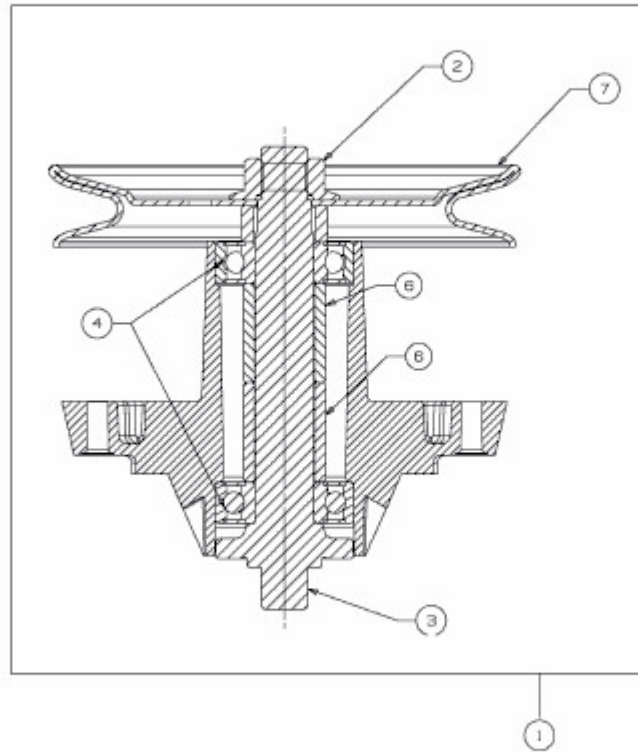

STORM 108/18,5 H > 13BO79KG637 (2013) > MESSERSPINDEL 618-04456A

E3-07447A-01