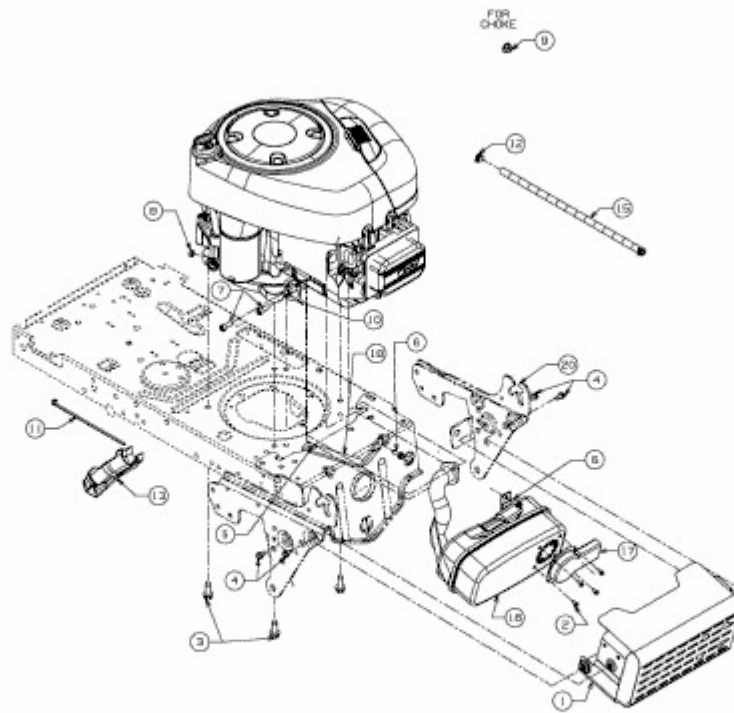

STORM 108/18,5 H > 13BO79KG637 (2012) > MOTORZUBEHÖR

E3-04366D-01