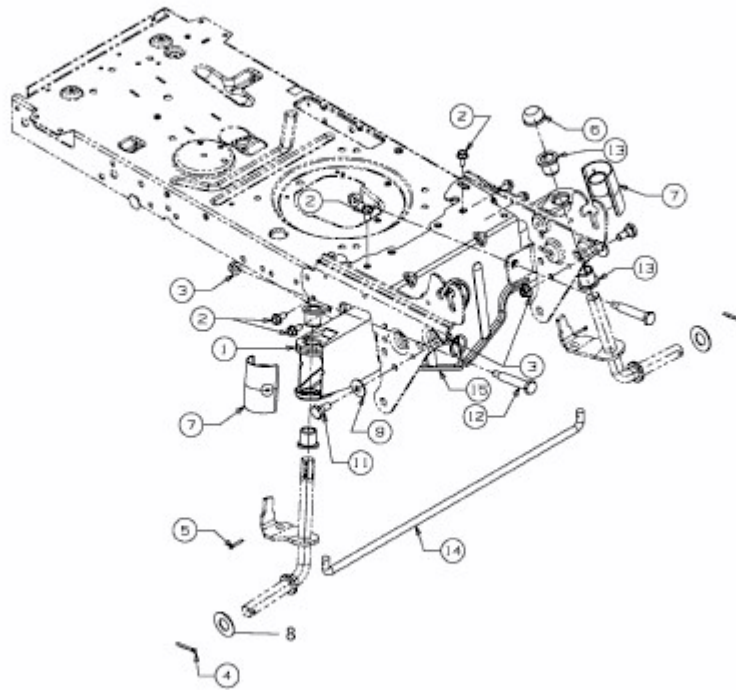

STORM 108/18,5 H > 13BO79KG637 (2012) > VORDERACHSE

E3-04363B-01