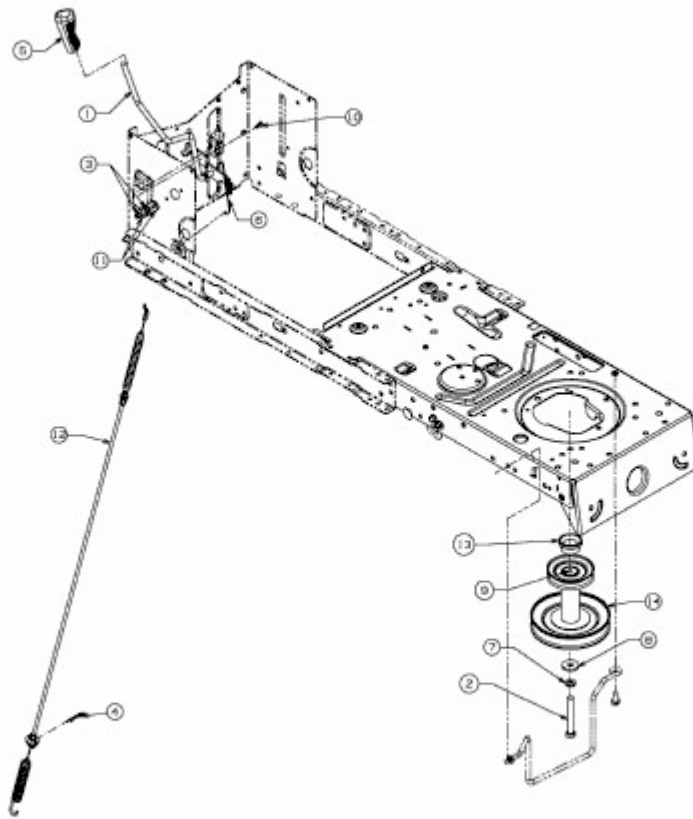

STORM 108/18,5 H > 13BO79KG637 (2012) > MÄHWERKSEINSCHALTUNG,
MOTORKEILRIEMENSCHIBE

E3-05556B-01