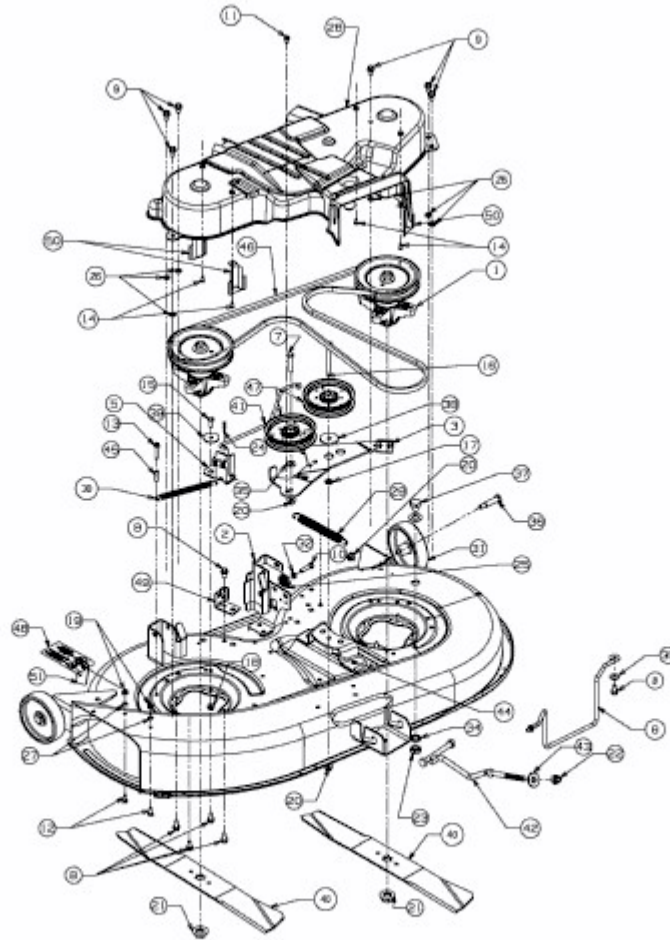

STORM 108/18,5 H > 13BO79KG637 (2012) > MÄHWERK G (42"/107CM)

E3-02764E-01