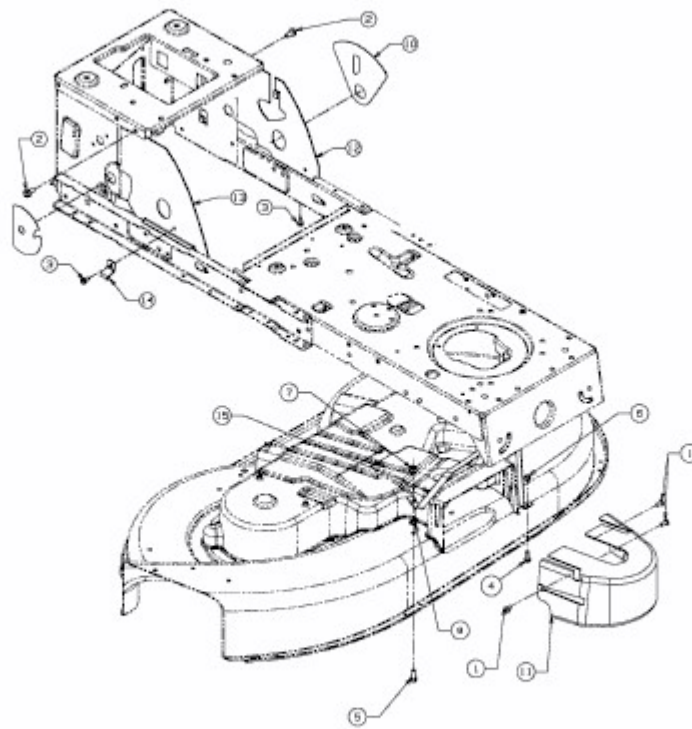

STORM 108/18,5 H > 13BO79KG637 (2012) > ABDECKUNGEN MÄHWERK G (42"/107CM)

E3-03853D-01