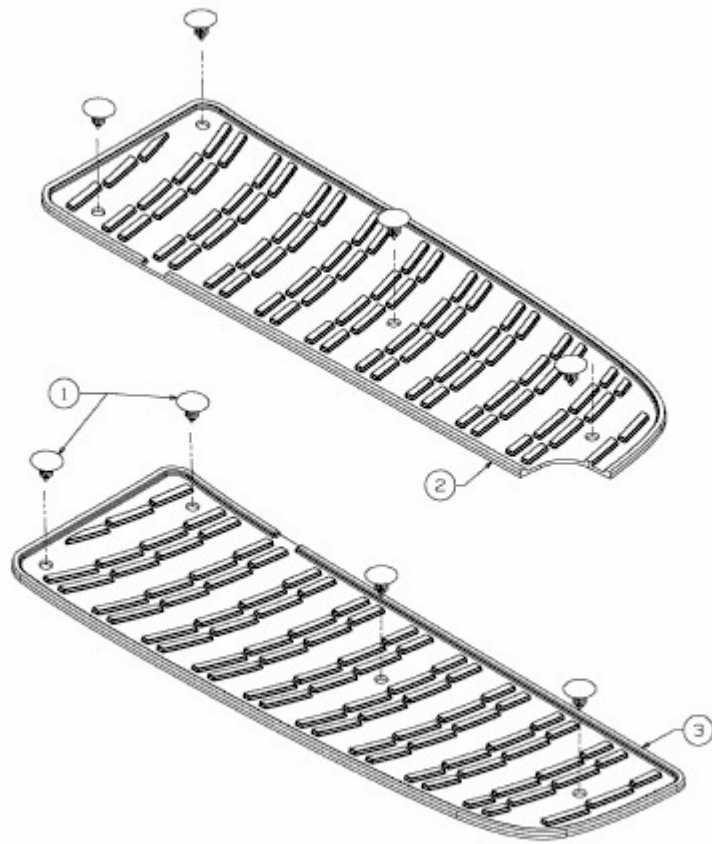

STORM 108/18,5 H > 13BO79KG637 (2012) > TRITTBRETTBELAG

E3-02722B-01