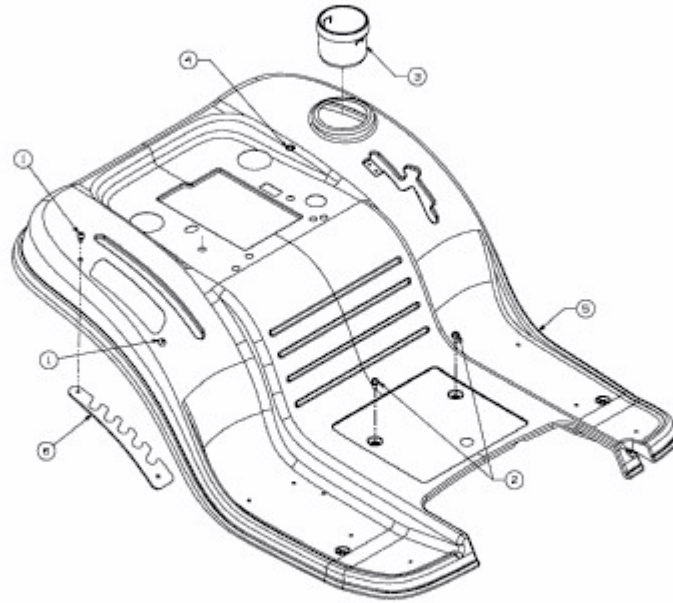

STORM 108/18,5 H > 13BO79KG637 (2012) > SITZWANNE

E3-02726C-01