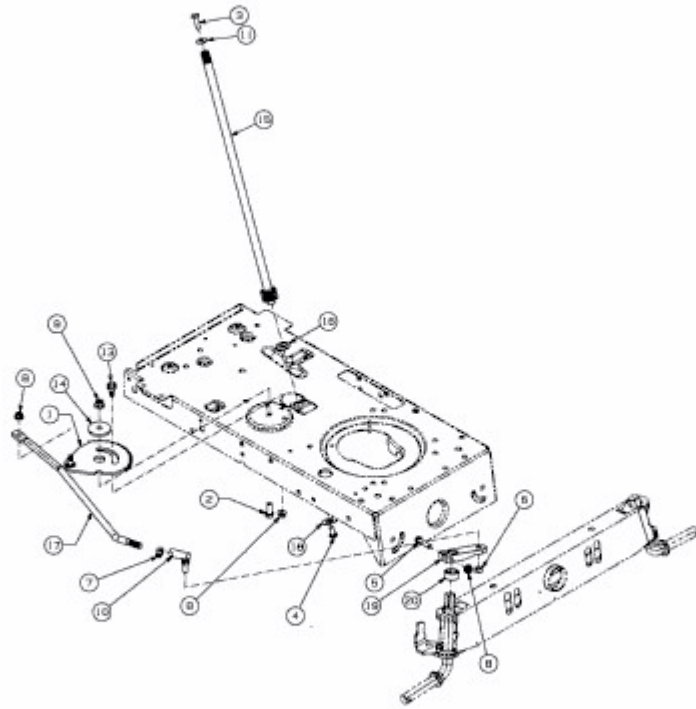

STORM 108/18,5 H > 13BO79KG637 (2012) > LENKUNG

E3-02700C-01