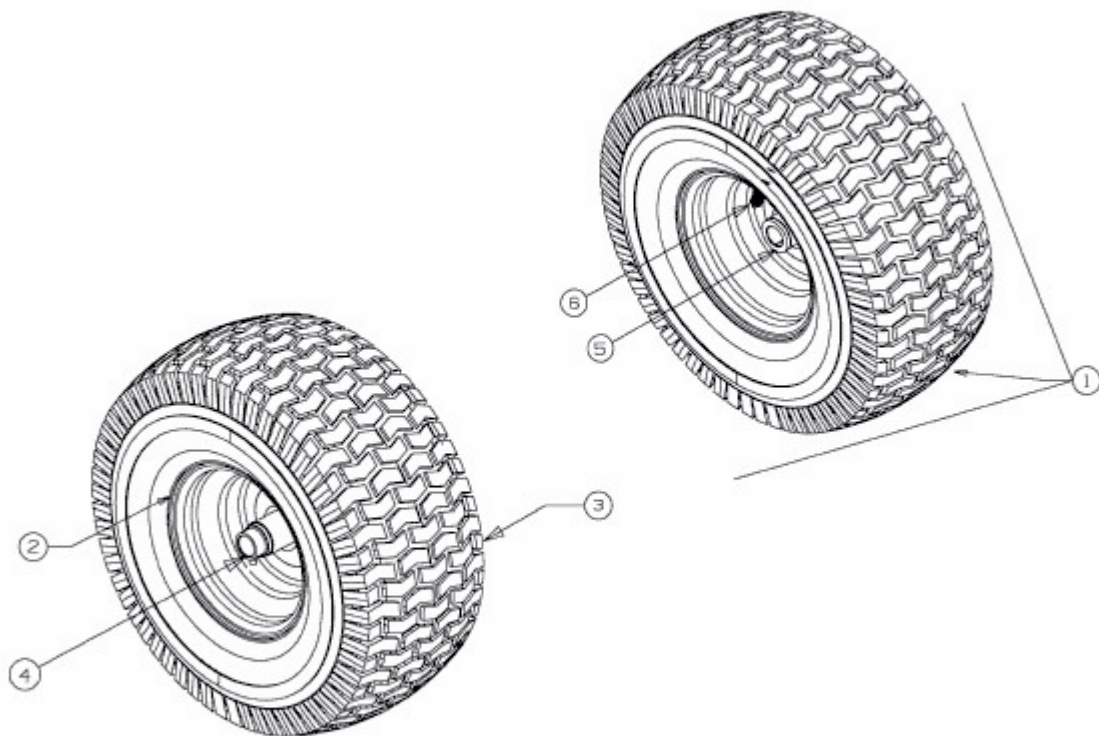

STORM 108/18,5 H > 13BO79KG637 (2012) > RÄDER VORNE 15X6

E3-02085B-01