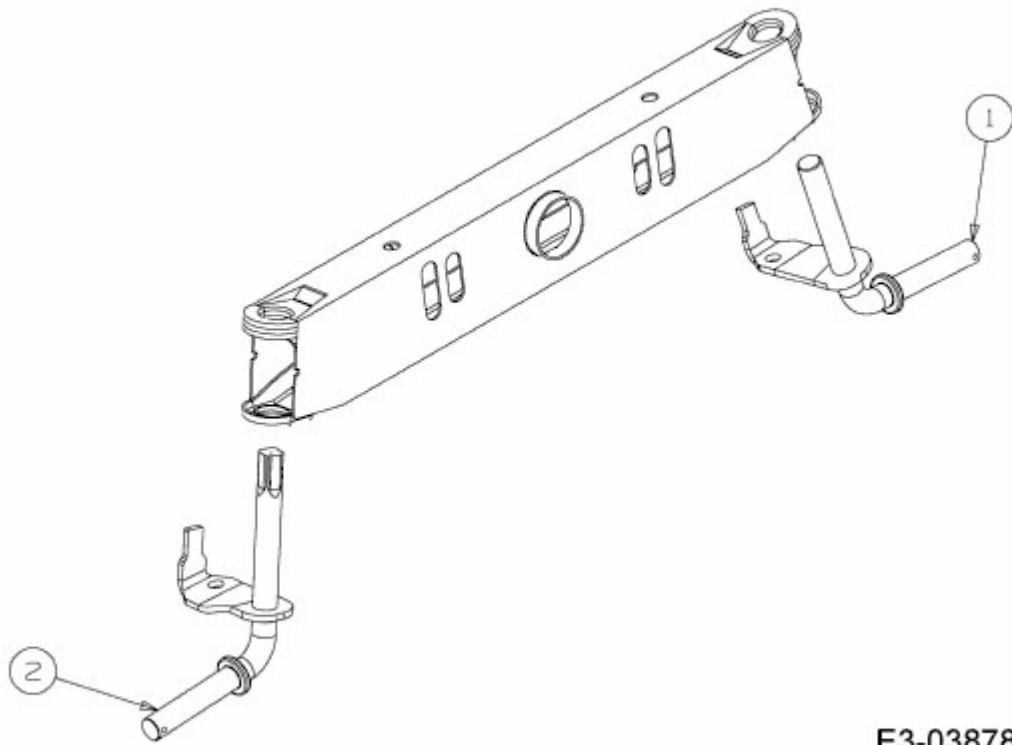

STORM 108/18,5 H > 13BO79KG637 (2012) > ACHSSCHENKEL

E3-03878B-01