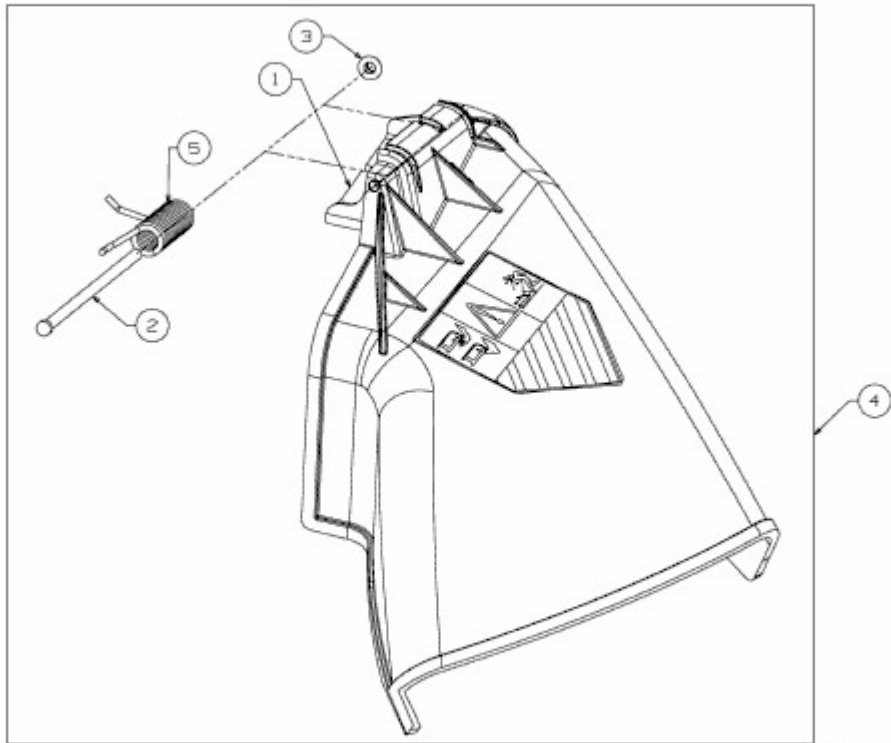

STORM 108/18,5 H > 13BO79KG637 (2012) > DEFLEKTOR

E3-04375A-01