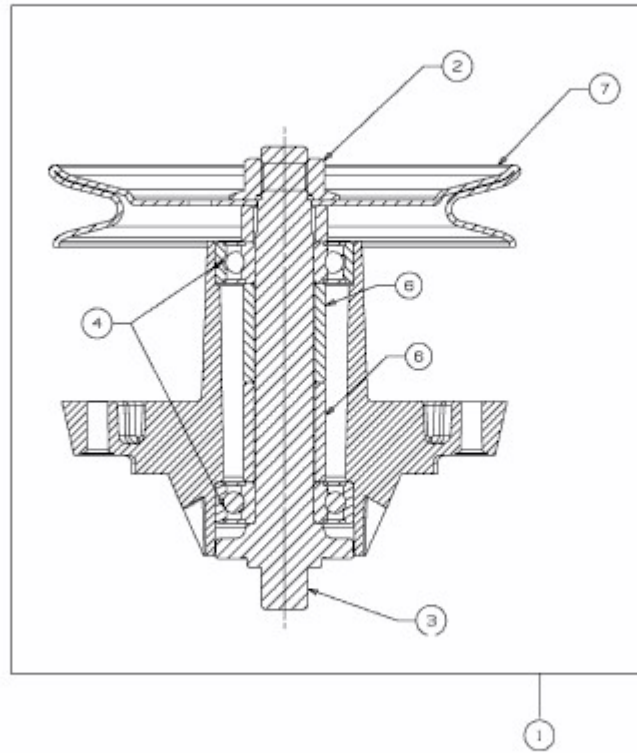

STORM 108/18,5 H > 13BO79KG637 (2011) > MESSERSPINDEL 618-04456A

E3-07447A-01