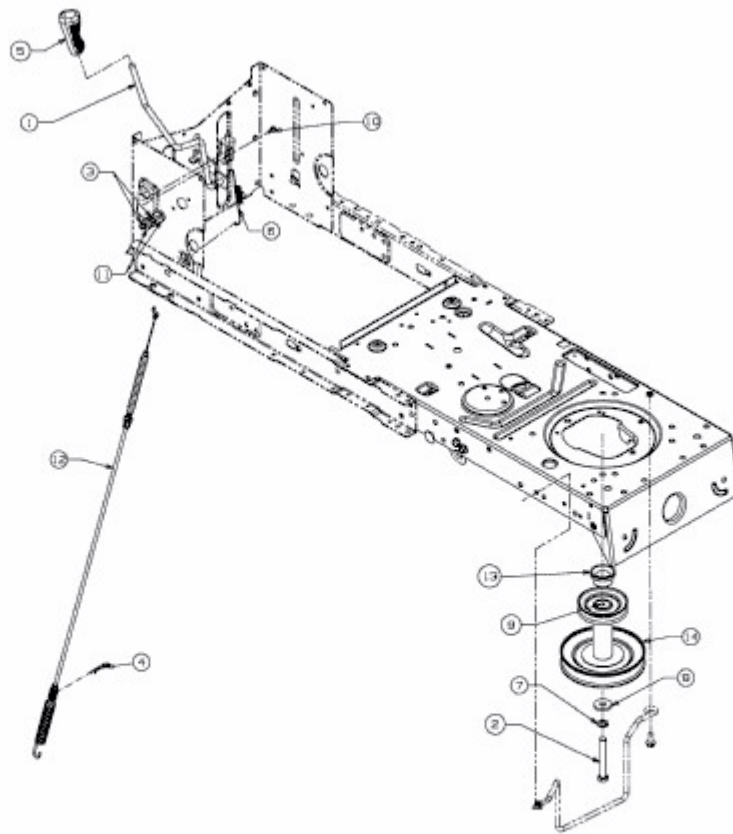

STORM 108/18,5 H > 13BO79KG637 (2011) > MÄHWERKSEINSCHALTUNG,
MOTORKEILRIEMENSCHLEIBE

E3-05556A-01