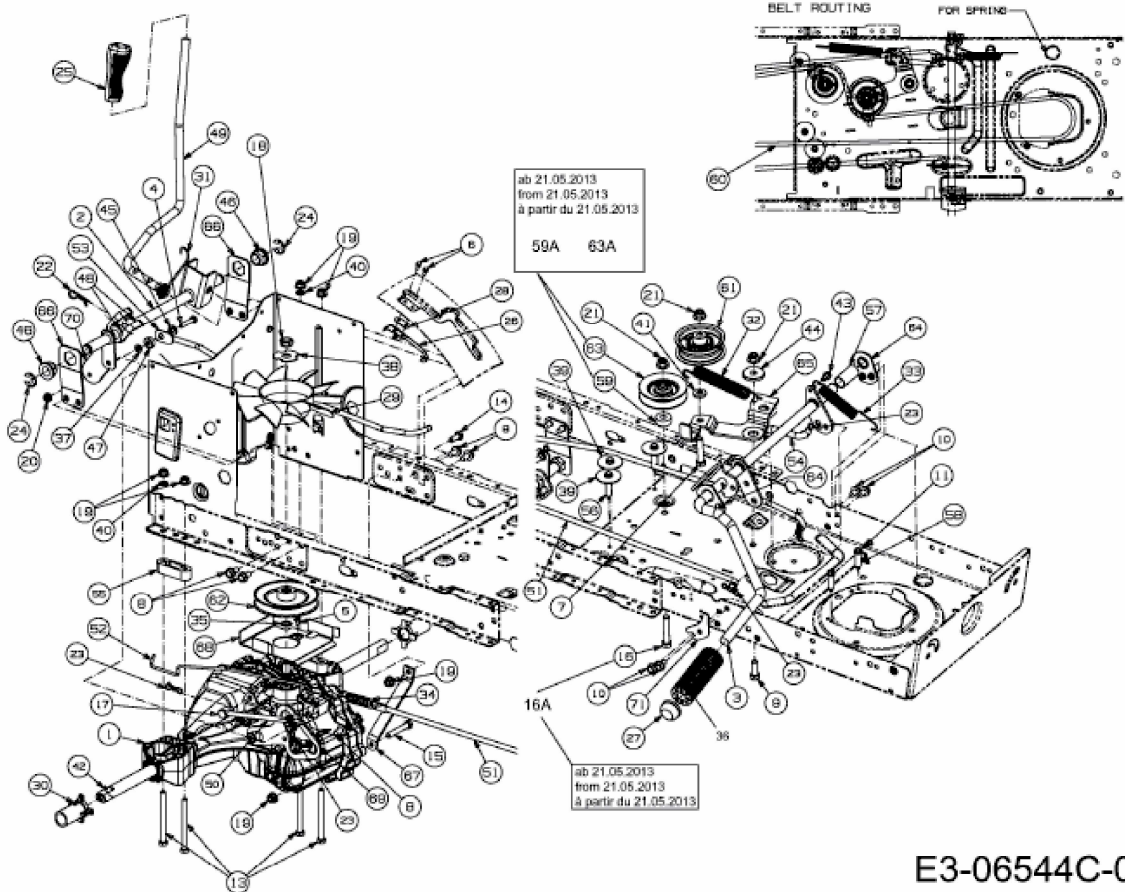

TORNADO 108/18,5 H > 13BO79KG636 (2013) > FAHRANTRIEB, PEDALE

E3-06544C-01