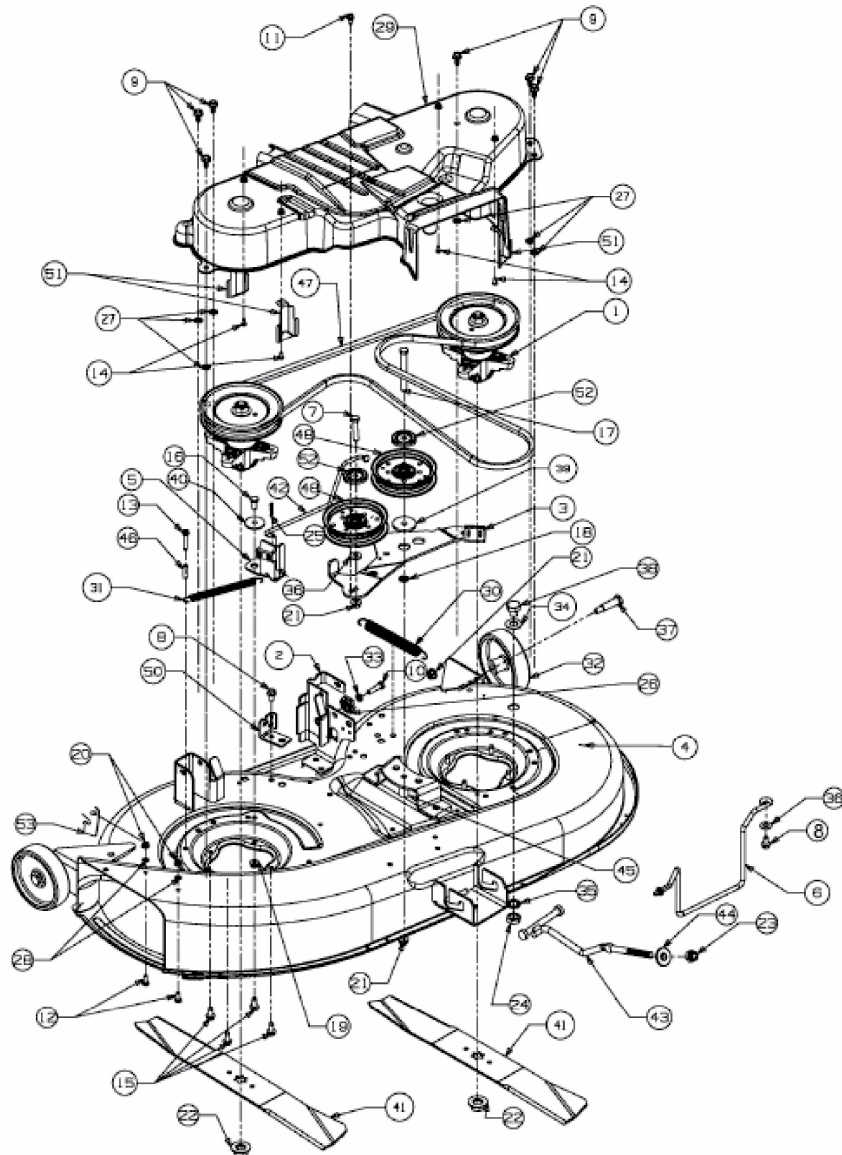

TORNADO 108/18,5 H > 13BO79KG636 (2013) > MÄHWERK G (42"/107CM)

E3-02764F-01