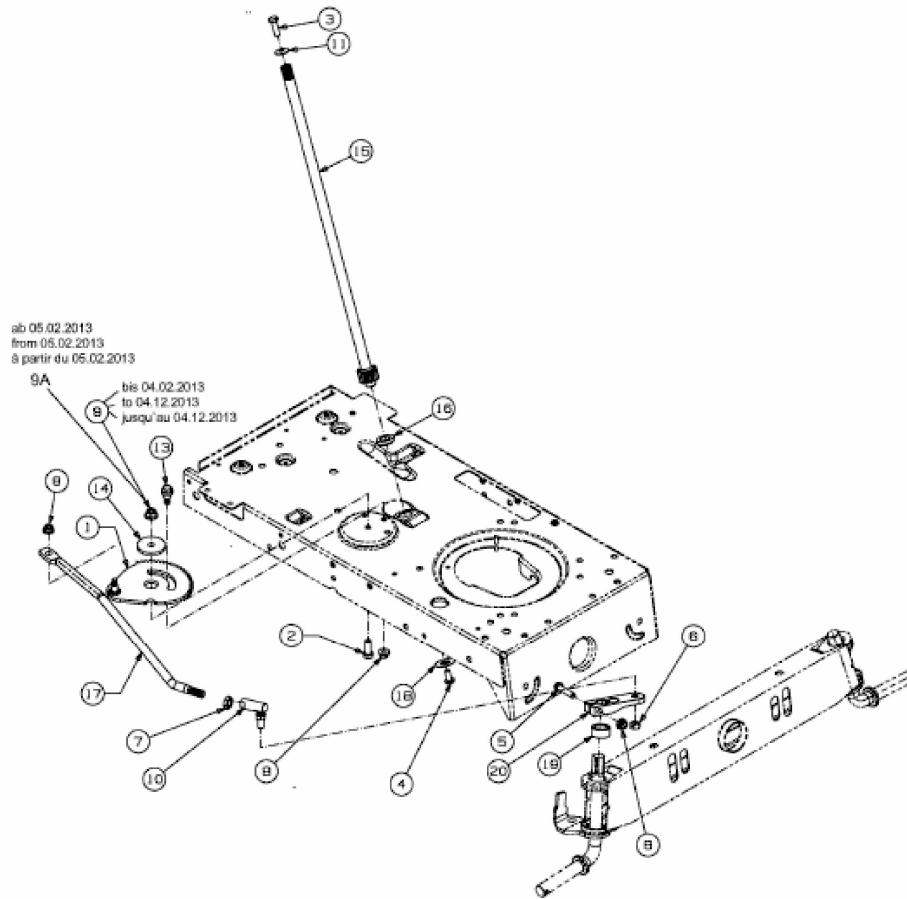

TORNADO 108/18,5 H > 13BO79KG636 (2013) > LENKUNG

E3-02700D-01