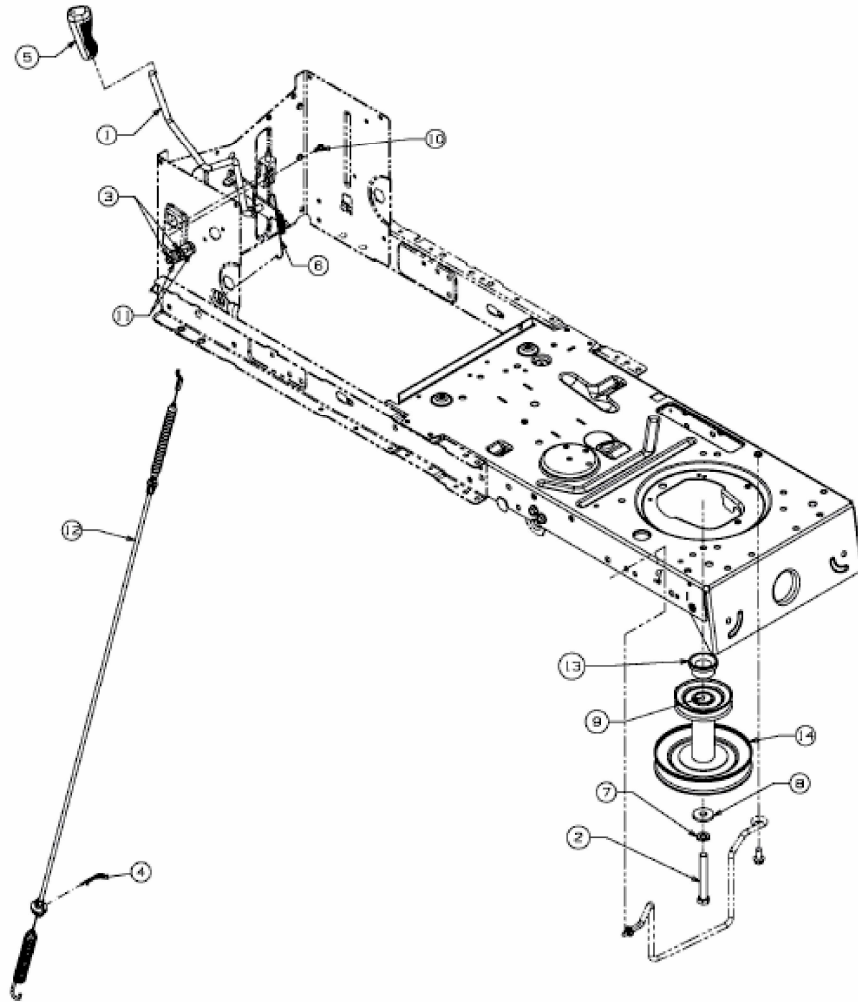

TORNADO 108/18,5 H > 13BO79KG636 (2012) > MÄHWERKSEINSCHALTUNG,  
MOTORKEILRIEMENSCHIBE

E3-05556B-01