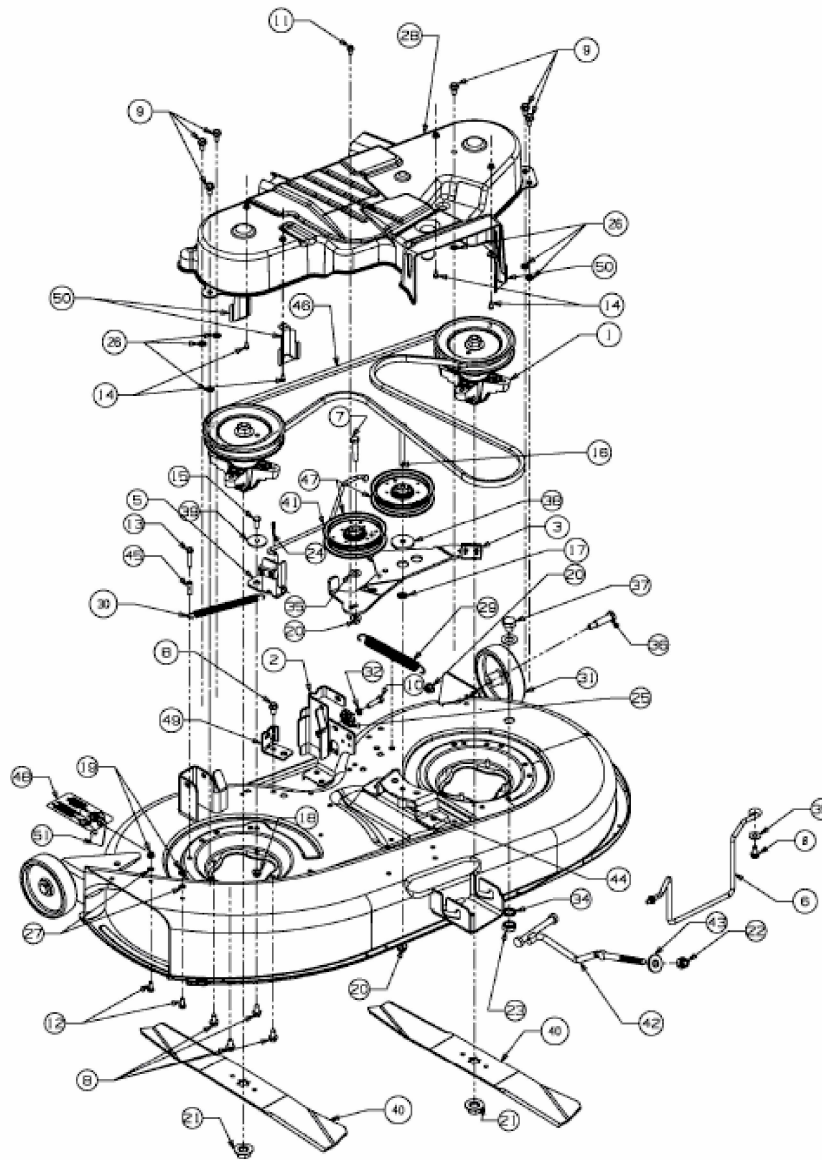

TORNADO 108/18,5 H > 13BO79KG636 (2012) > MÄHWERK G (42"/107CM)

E3-02764E-01