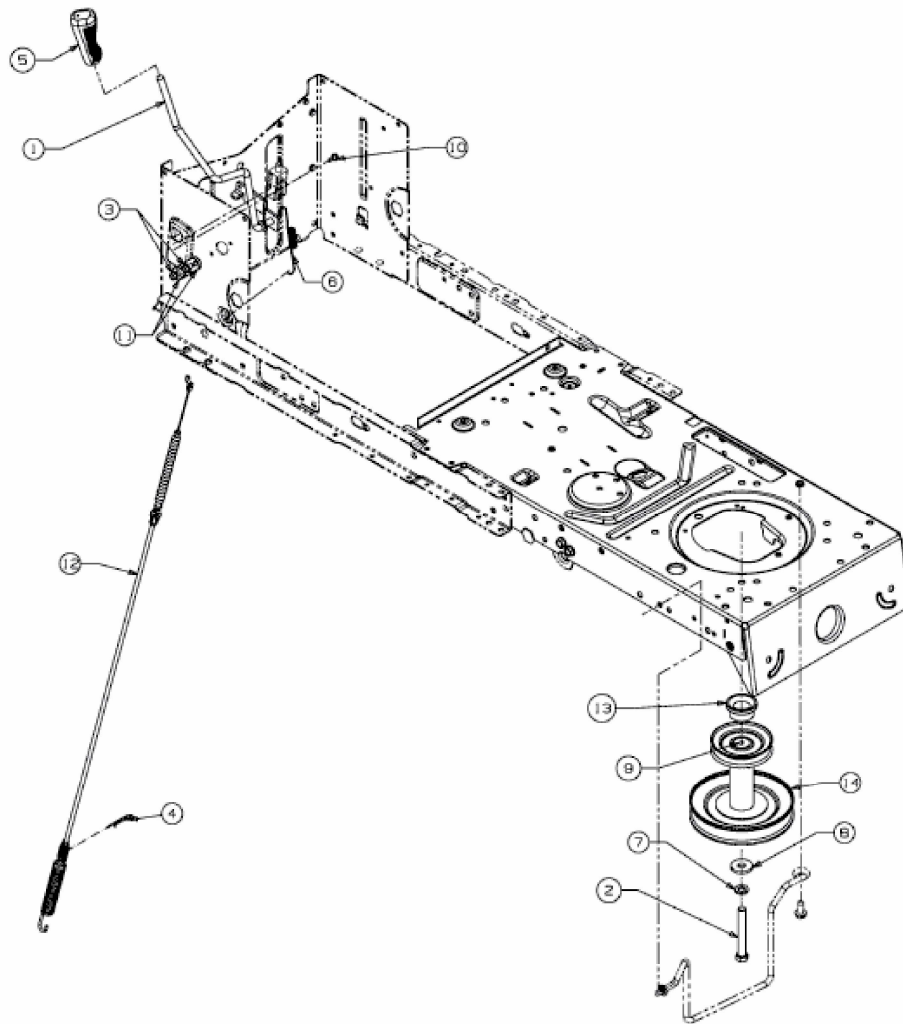

TORNADO 108/18,5 H > 13BO79KG636 (2011) > MÄHWERKSEINSCHALTUNG,
MOTORKEILRIEMENSCHIBE

E3-05556A-01