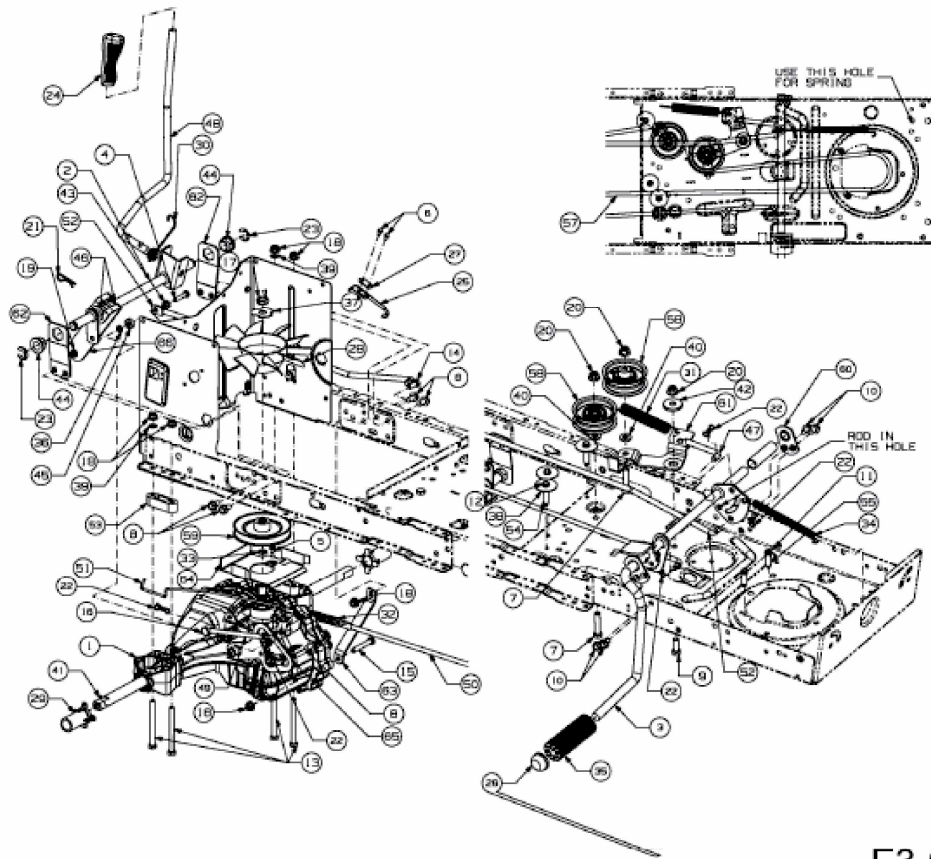

TORNADO 108/18,5 H > 13BO79KG636 (2011) > FAHRANTRIEB, PEDALE

E3-06544A-01