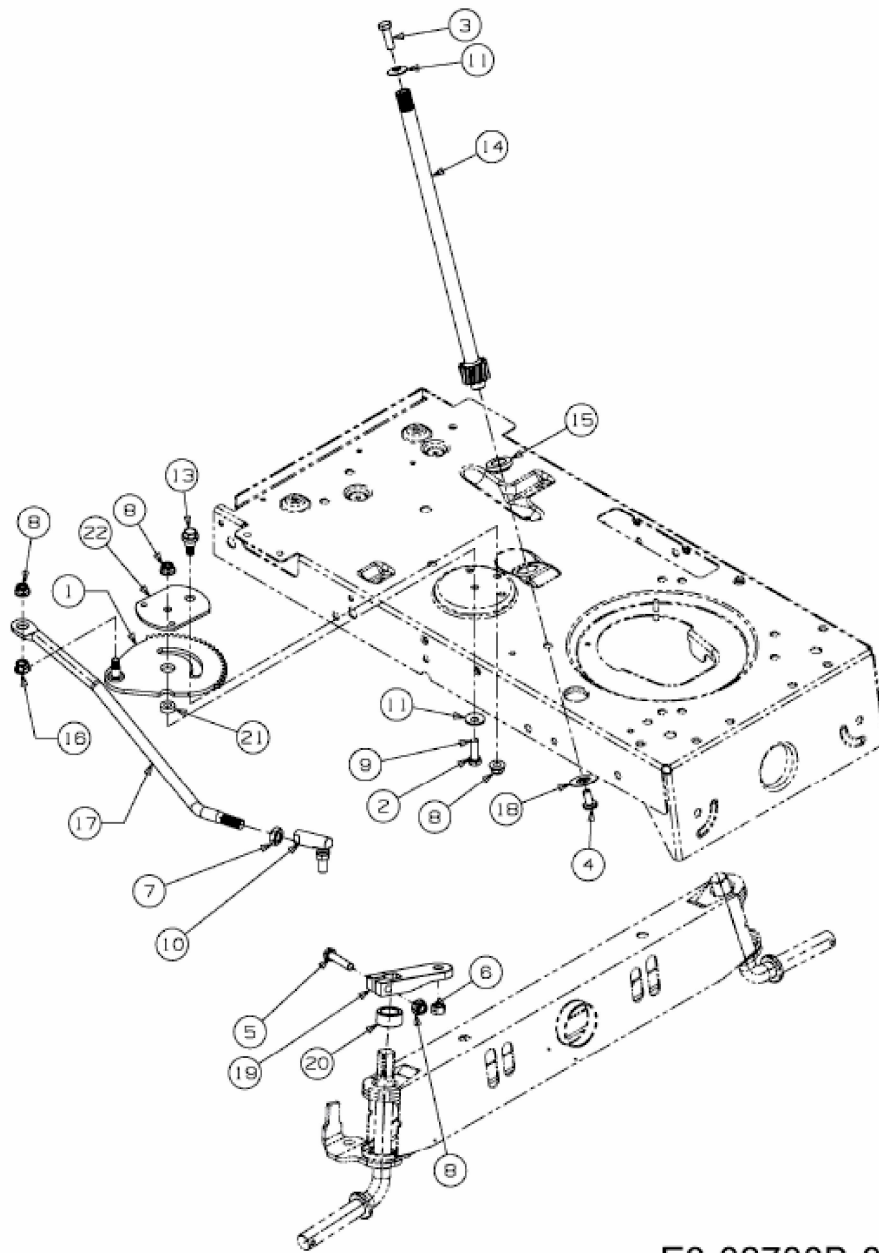

TORNADO 108/18,5 H > 13B079KG636 (2011) > LENKUNG

E3-02700B-01