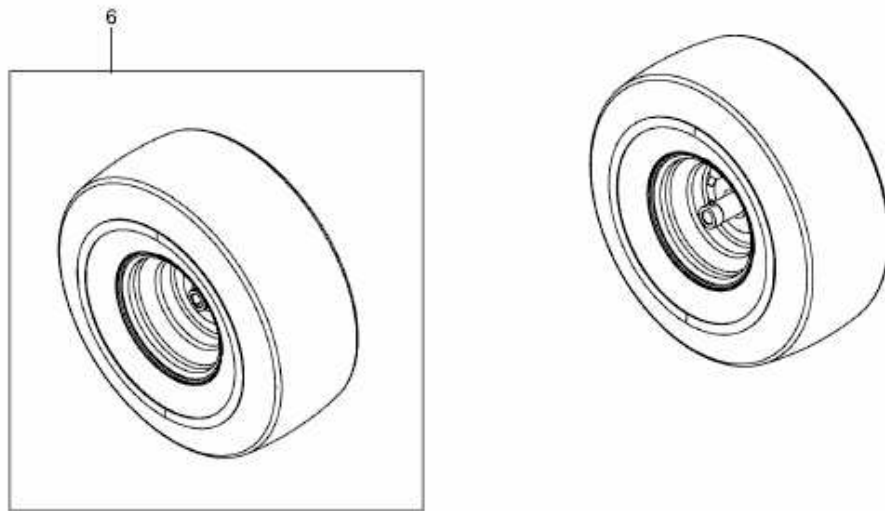

SN 210 A > 13BO508N678 (2003) > RÄDER VORNE 15X6

E3-07956A-01