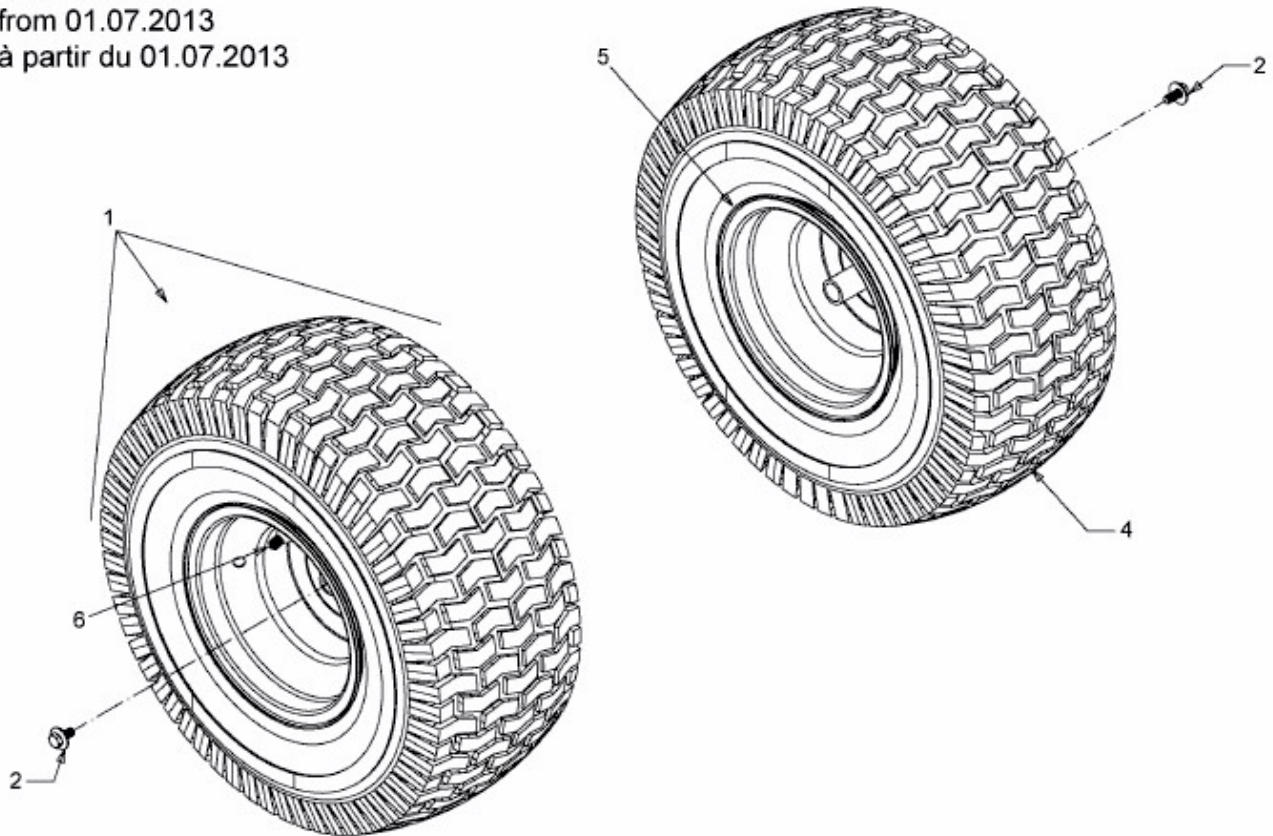

GL 17,5-107 H > 13BN793G640 (2013) > RÄDER HINTEN 20X8 AB 01.07.2013

ab 01.07.2013
from 01.07.2013
à partir du 01.07.2013

E3-03793B-01