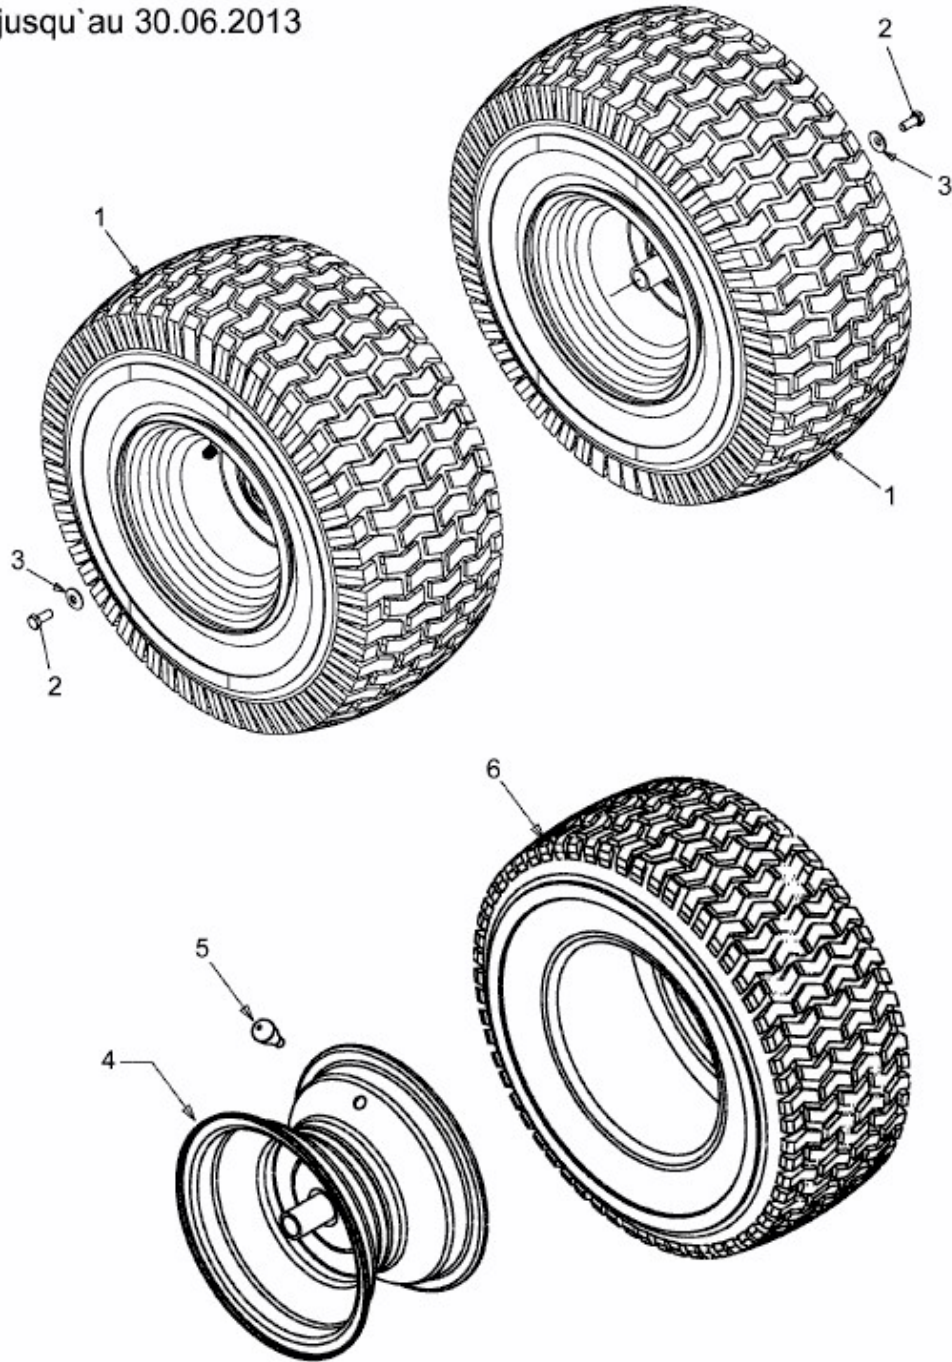

GL 17,5-107 H > 13BN793G640 (2013) > RÄDER HINTEN 20X8 BIS 30.06.2013

bis 30.06.2013
to 30.06.2013
jusqu'au 30.06.2013

E3-03793A-01