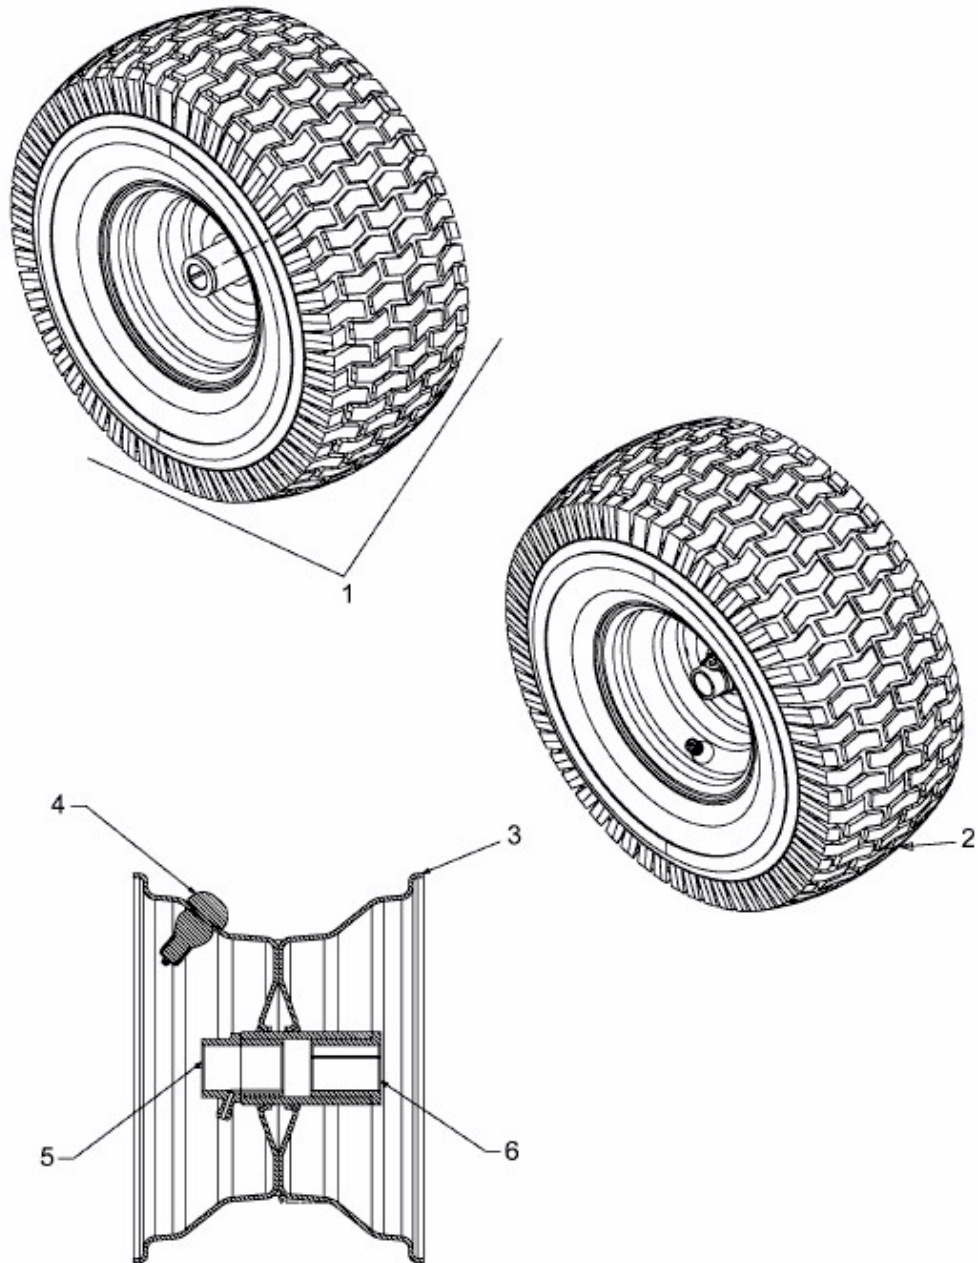

GL 17,5-107 H > 13BN793G640 (2013) > RÄDER VORNE 15X6 AB 04.02.2013

ab 04.02.2013  
from 04.02.2013  
à partir du 04.02.2013

E3-08077A-01