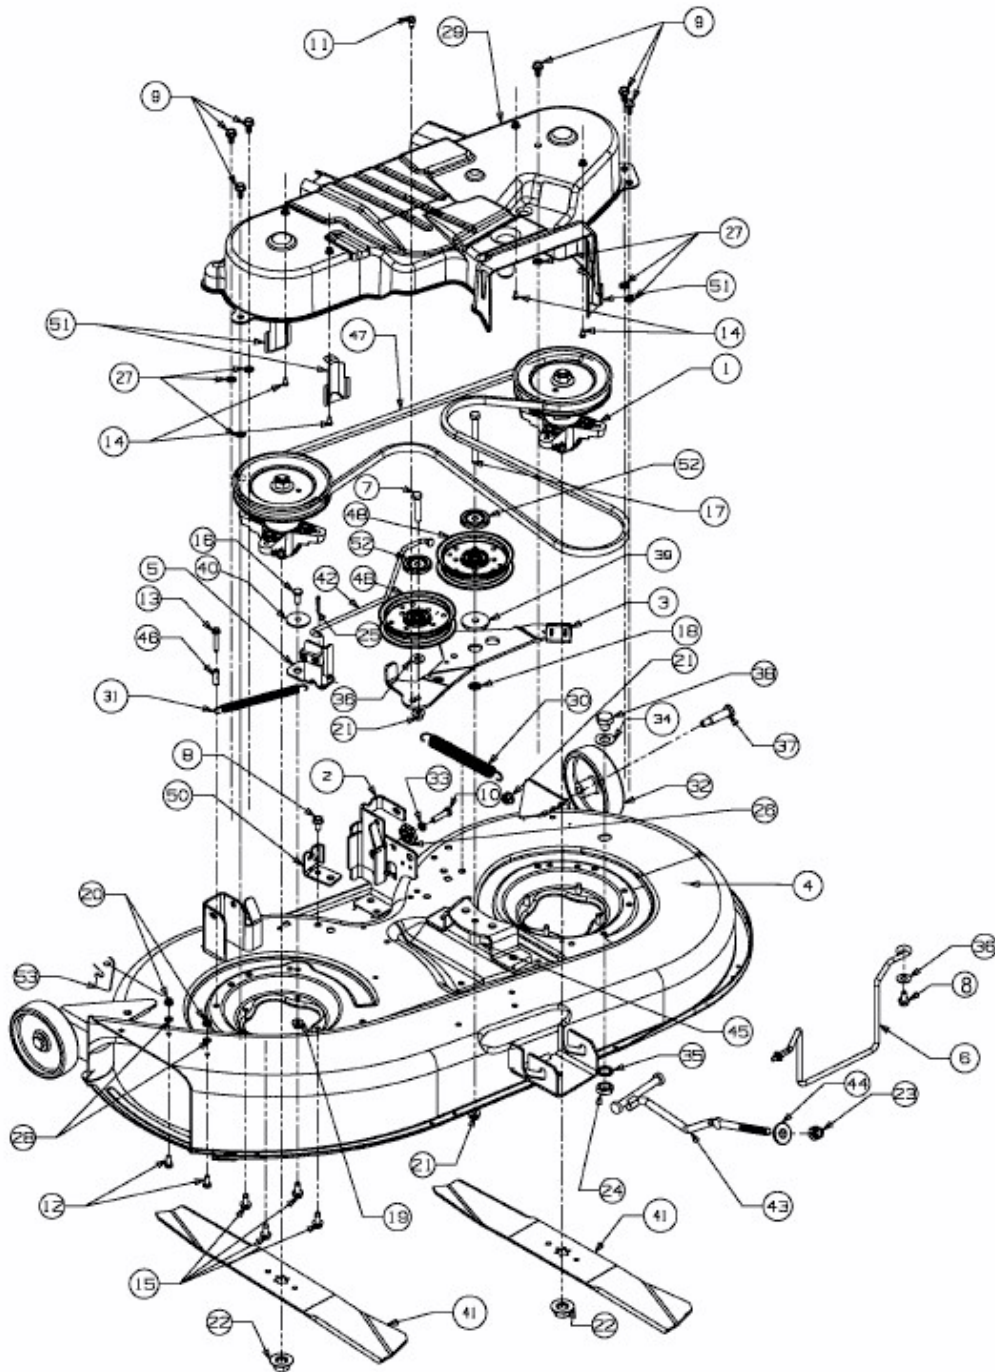

GL 17,5-107 H > 13BN793G640 (2013) > MÄHWERK G (42"/107CM)

E3-02764F-01