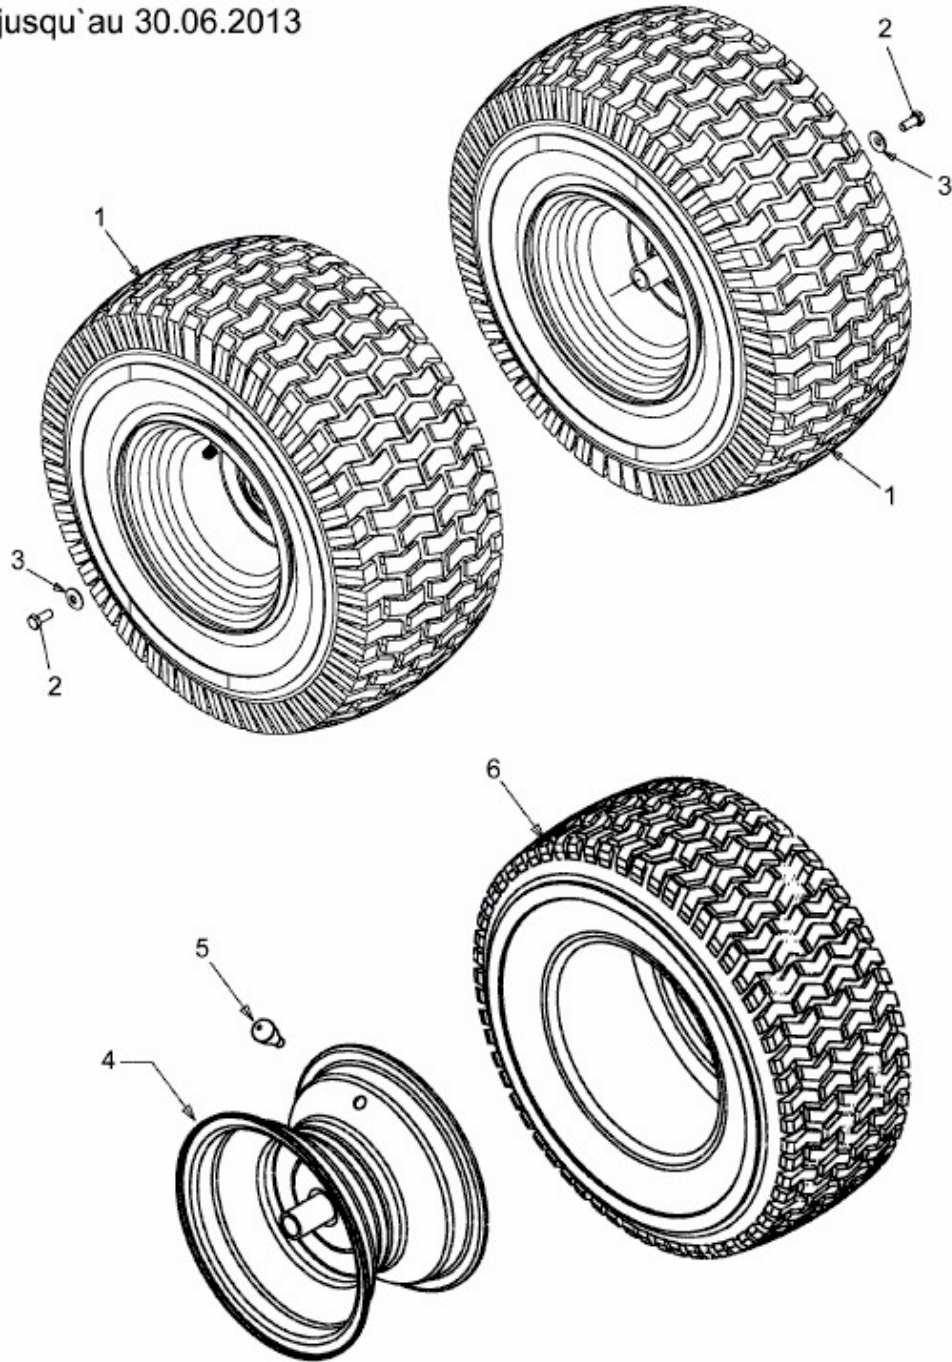

GL 17,5-107 H > 13BN793G640 (2012) > RÄDER HINTEN 20X8 BIS 30.06.2013

bis 30.06.2013
to 30.06.2013
jusqu'au 30.06.2013

E3-03793A-01