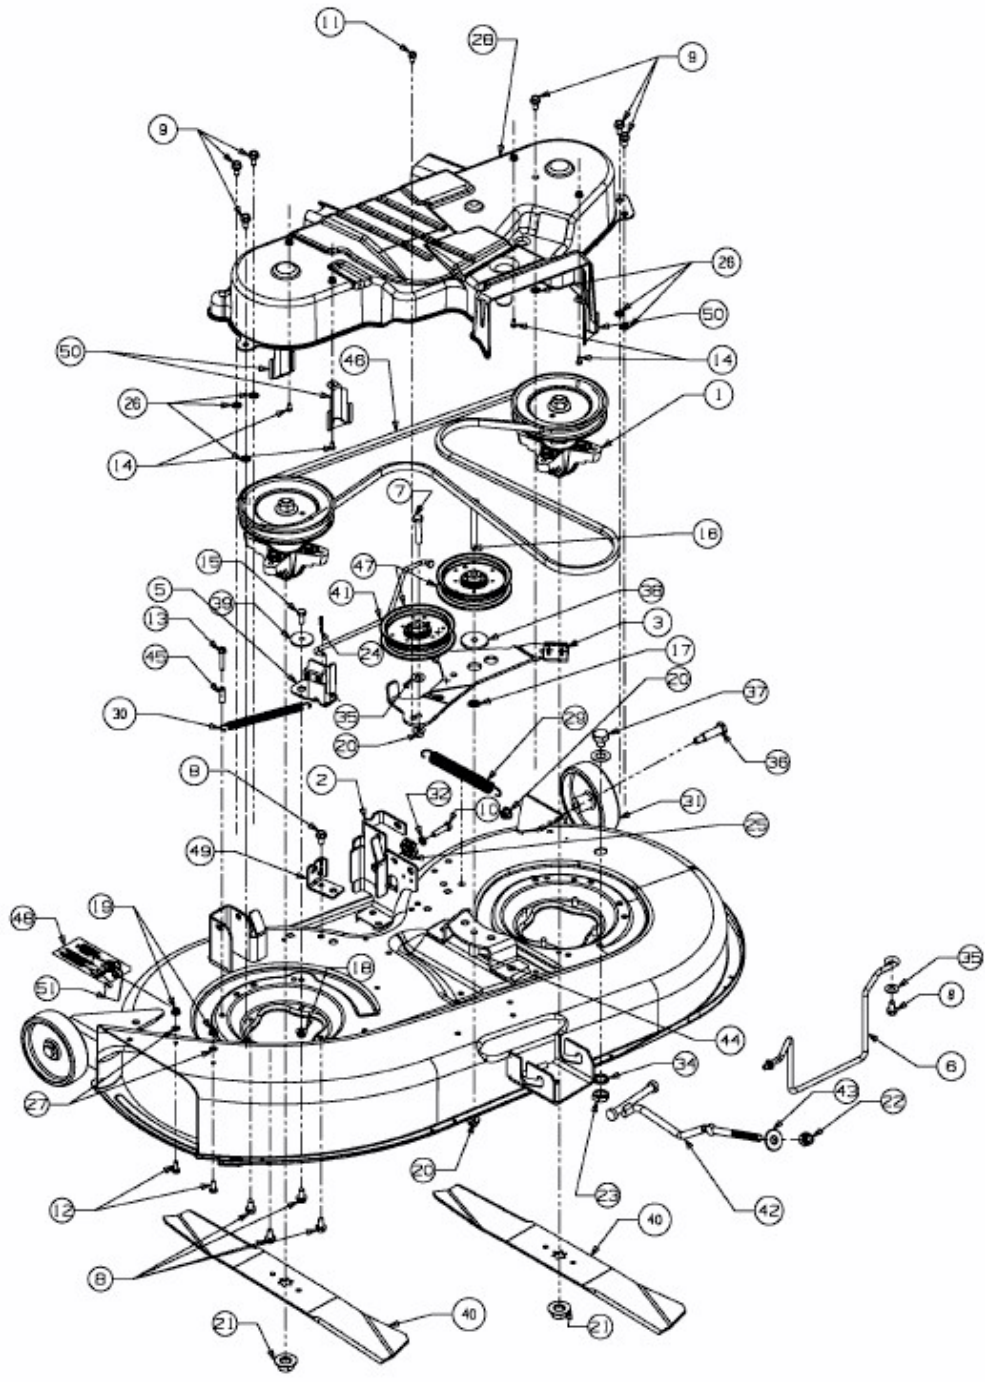

GL 17,5-107 H > 13BN793G640 (2012) > MÄHWERK G (42"/107CM)

E3-02764E-01