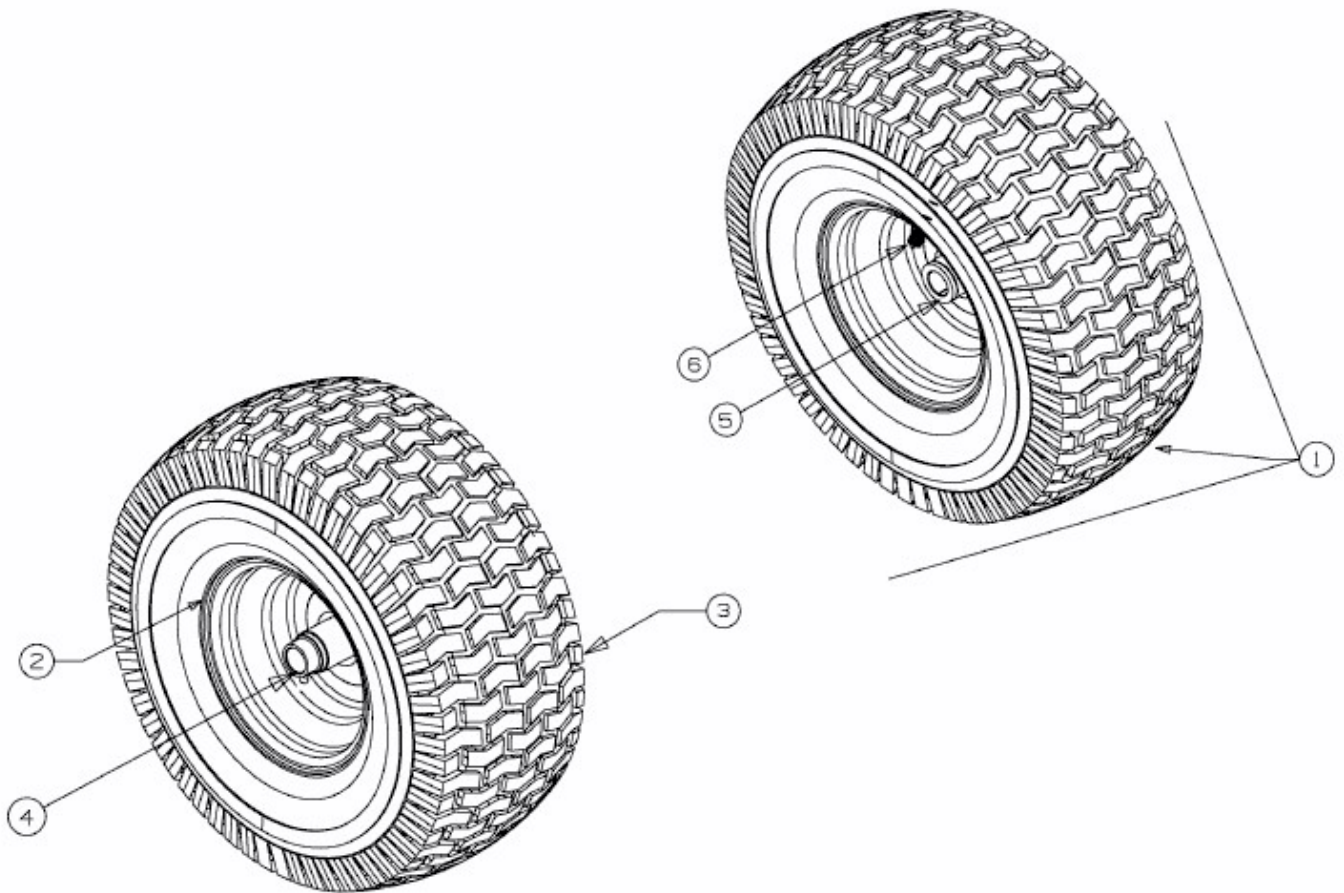

GL 17,5-107 H > 13BN793G640 (2012) > RÄDER VORNE 15X6

E3-02085B-01