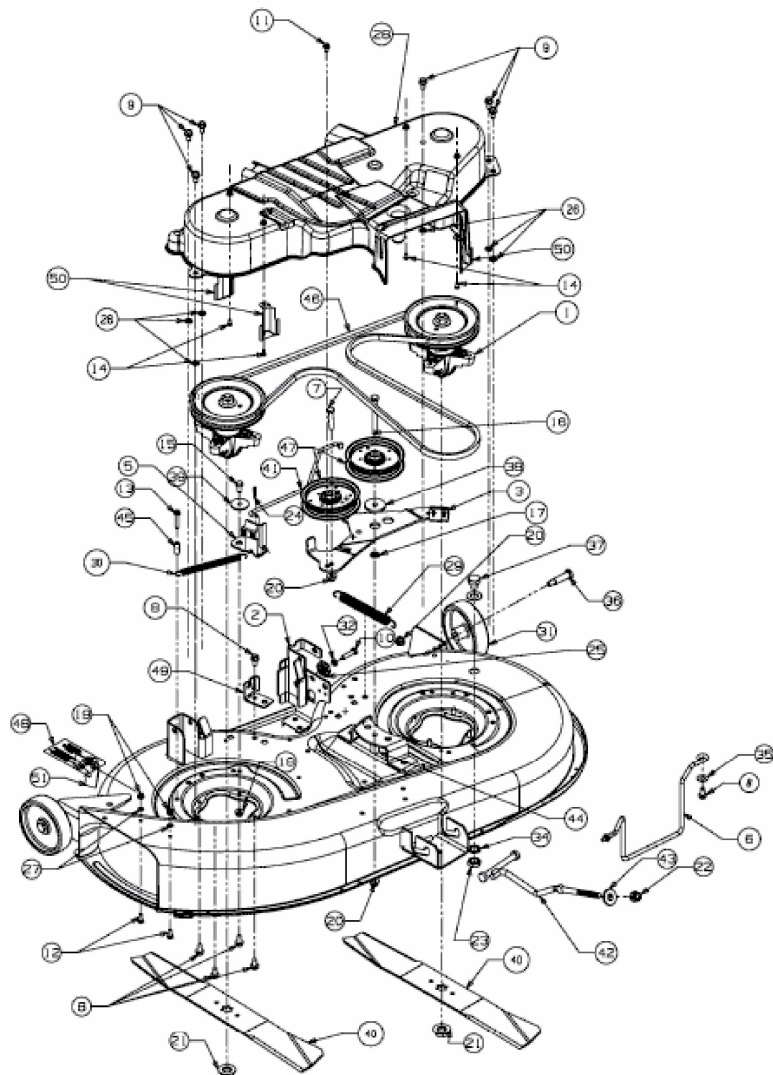

V-RTS 175/107 T > 13BN77TG620 (2011) > MÄHWERK G (42"/107CM)

E3-02764D-01