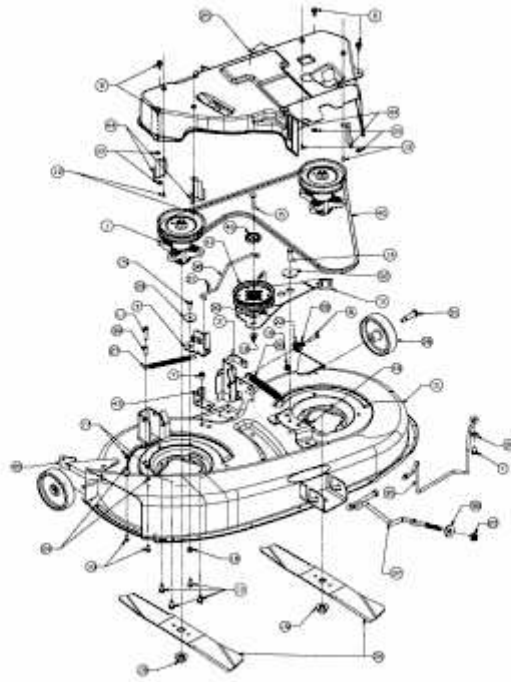

175-96 > 13BN777F615 (2013) > MÄHWERK F (38"/96CM)

E3-02763E-01