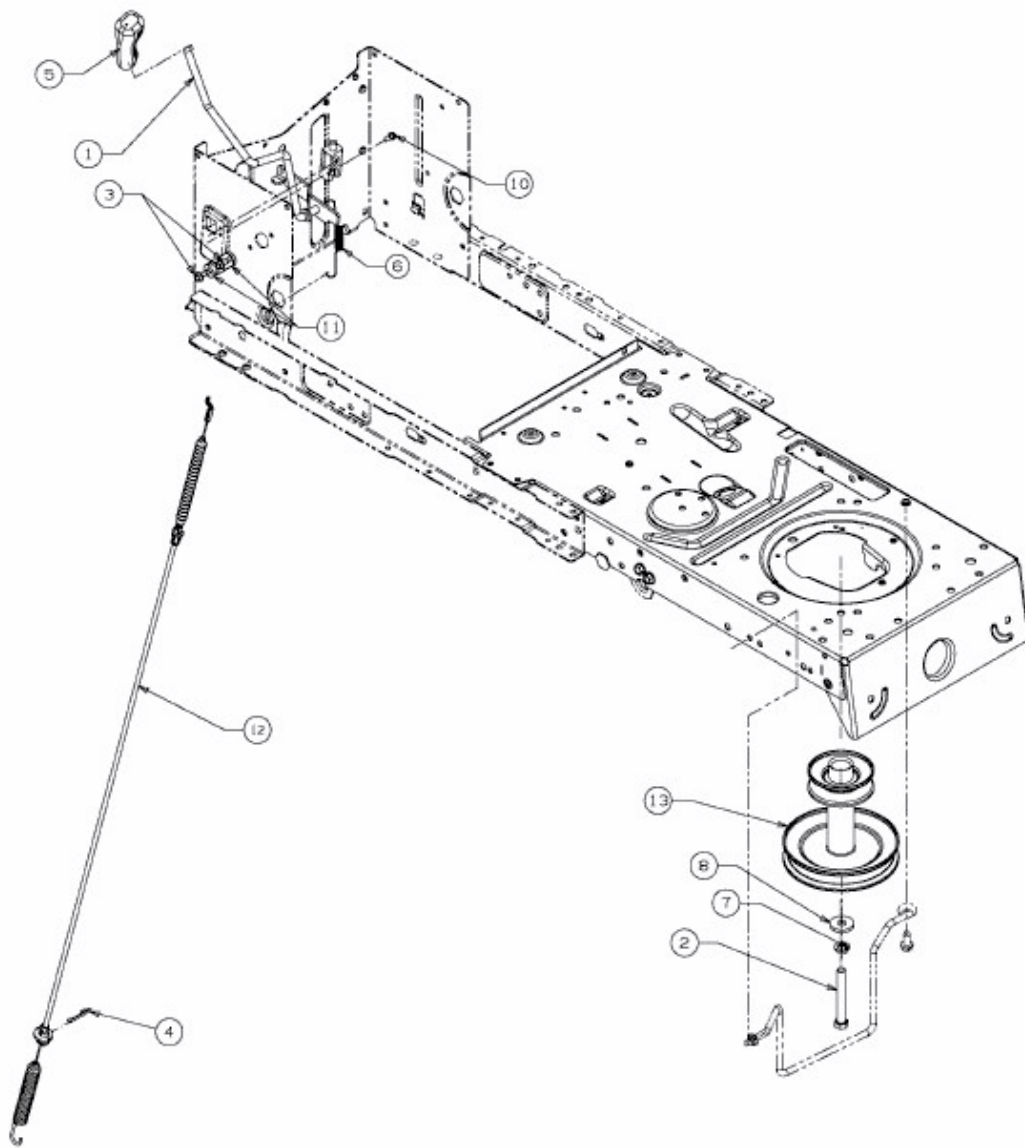

GL 175-107 T > 13BN773G640 (2012) > MÄHWERKSEINSCHALTUNG, MOTORKEILRIEMENSCHLEIBE

E3-05555B-01