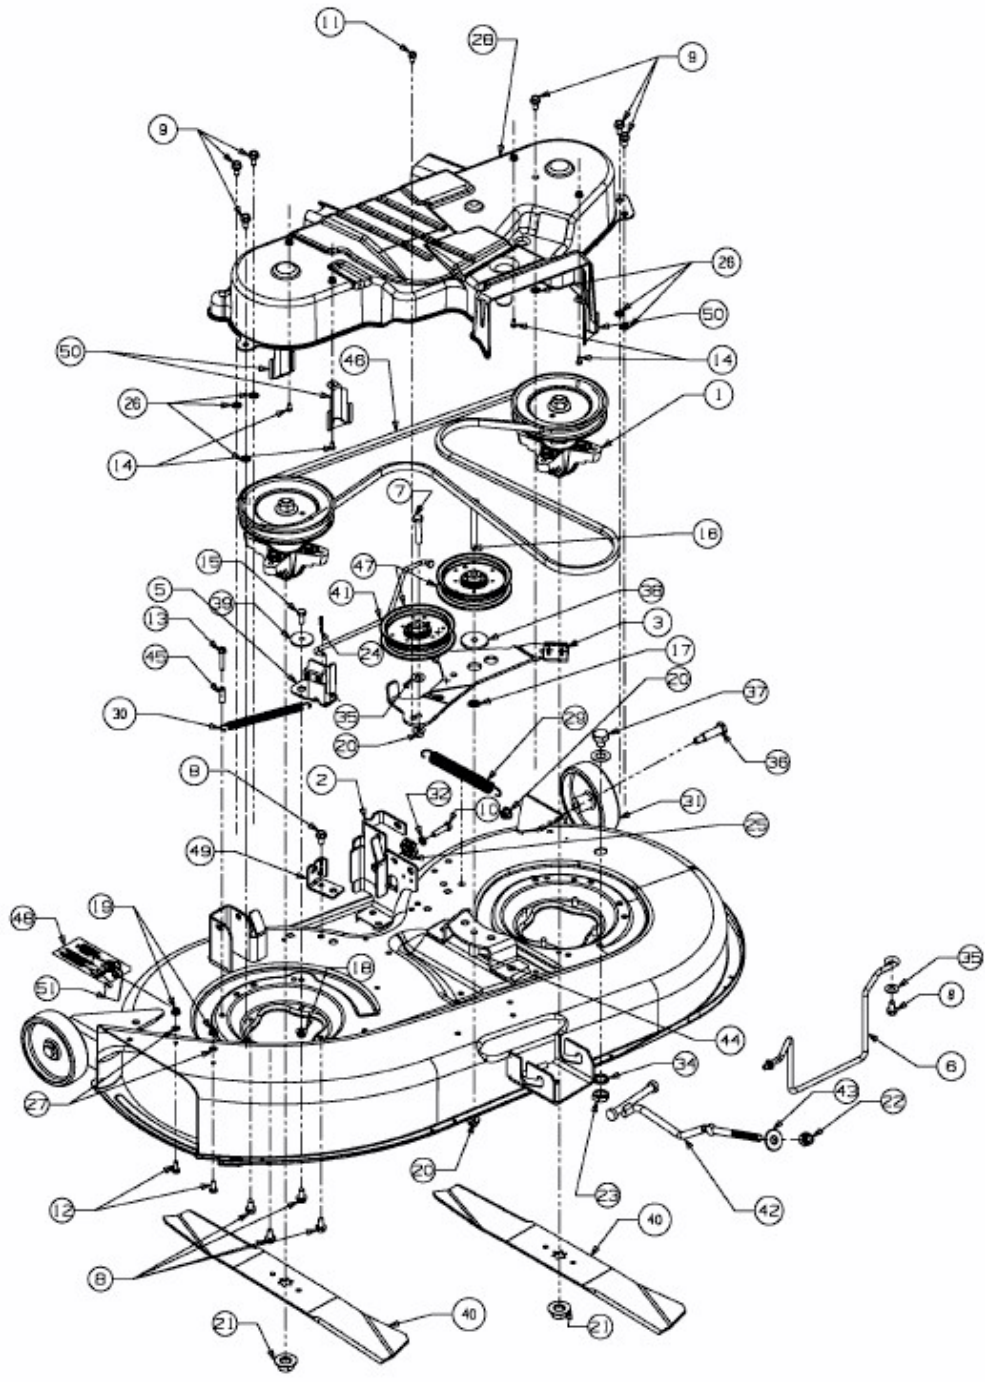

GL 175-107 T > 13BN773G640 (2012) > MÄHWERK G (42"/107CM)

E3-02764E-01